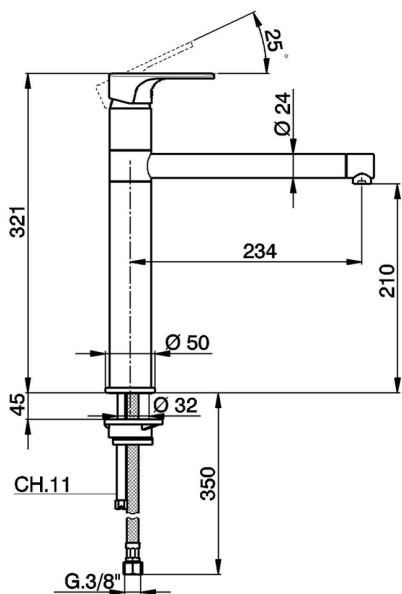

## Miscelatore monocomandoavello KITCHEN\_AH001580

MODELLO **AH001580**

Miscelatore monocomandoavello, bocca girevole, flex inox G.3/8"

FINITURE DISPONIBILI

-  **21** 21 Cromo
-  **2F** 2F Nichel Spazzolato
-  **40** 40 Nero Opaco

CARATTERISTICHE

Ricambio Cartuccia **ZZ95409000**

**Cartuccia Monocomando 35 mm**

### EcoStop

Con il Dispositivo EcoStop l'apertura dell'acqua avviene con un punto duro al 50% circa della portata. Un fermo a metà apertura, da vincere con una leggera forza solo e soltanto quando ci sia una reale necessità di richiesta d'acqua alla massima portata. Ciò permette di consumare fino al 50% in meno di acqua.