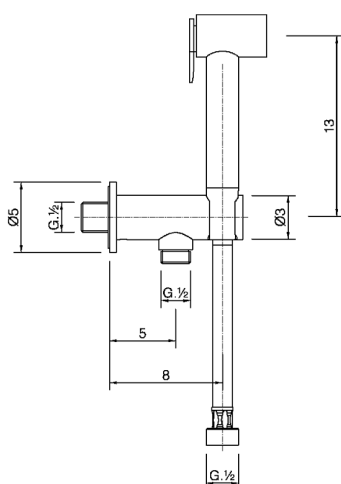

Set idroscopino completo IDROSCOPINI_H3007910

MODELLO **H3007910**

Set idroscopino completo, supporto murale con valvola di sicurezza, doccetta idroscopino, flex PVC 120 cm

FINITURE DISPONIBILI

-  **21** 21 Cromo
-  **24** 24 Oro
-  **2F** 2F Nichel Spazzolato
-  **40** 40 Nero Opaco

CARATTERISTICHE

Doccetta idroscopino

Doccetta Idroscopino

Doccetta idroscopino monoforo, per la pulizia del sanitario.

2024-11-21