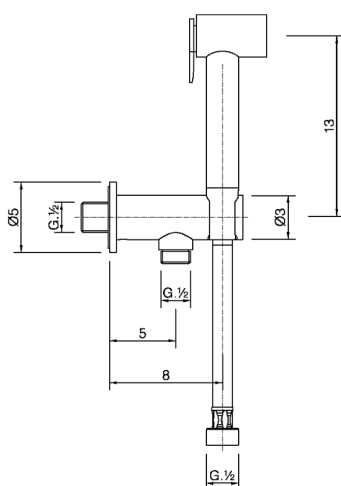

Set idroscopino completo IDROSCOPINI_H3007910

MODELLO **H3007910**

Set idroscopino completo, supporto murale con valvola di sicurezza, doccetta idroscopino, flex PVC 120 cm

FINITURE DISPONIBILI

-  **21** 21 Cromo
-  **24** 24 Oro
-  **2F** 2F Nichel Spazzolato
-  **40** 40 Nero Opaco

CARATTERISTICHE

Doccetta idroscopino

Doccetta Idroscopino

Doccetta idroscopino monoforo, per la pulizia del sanitario.

2024-11-21