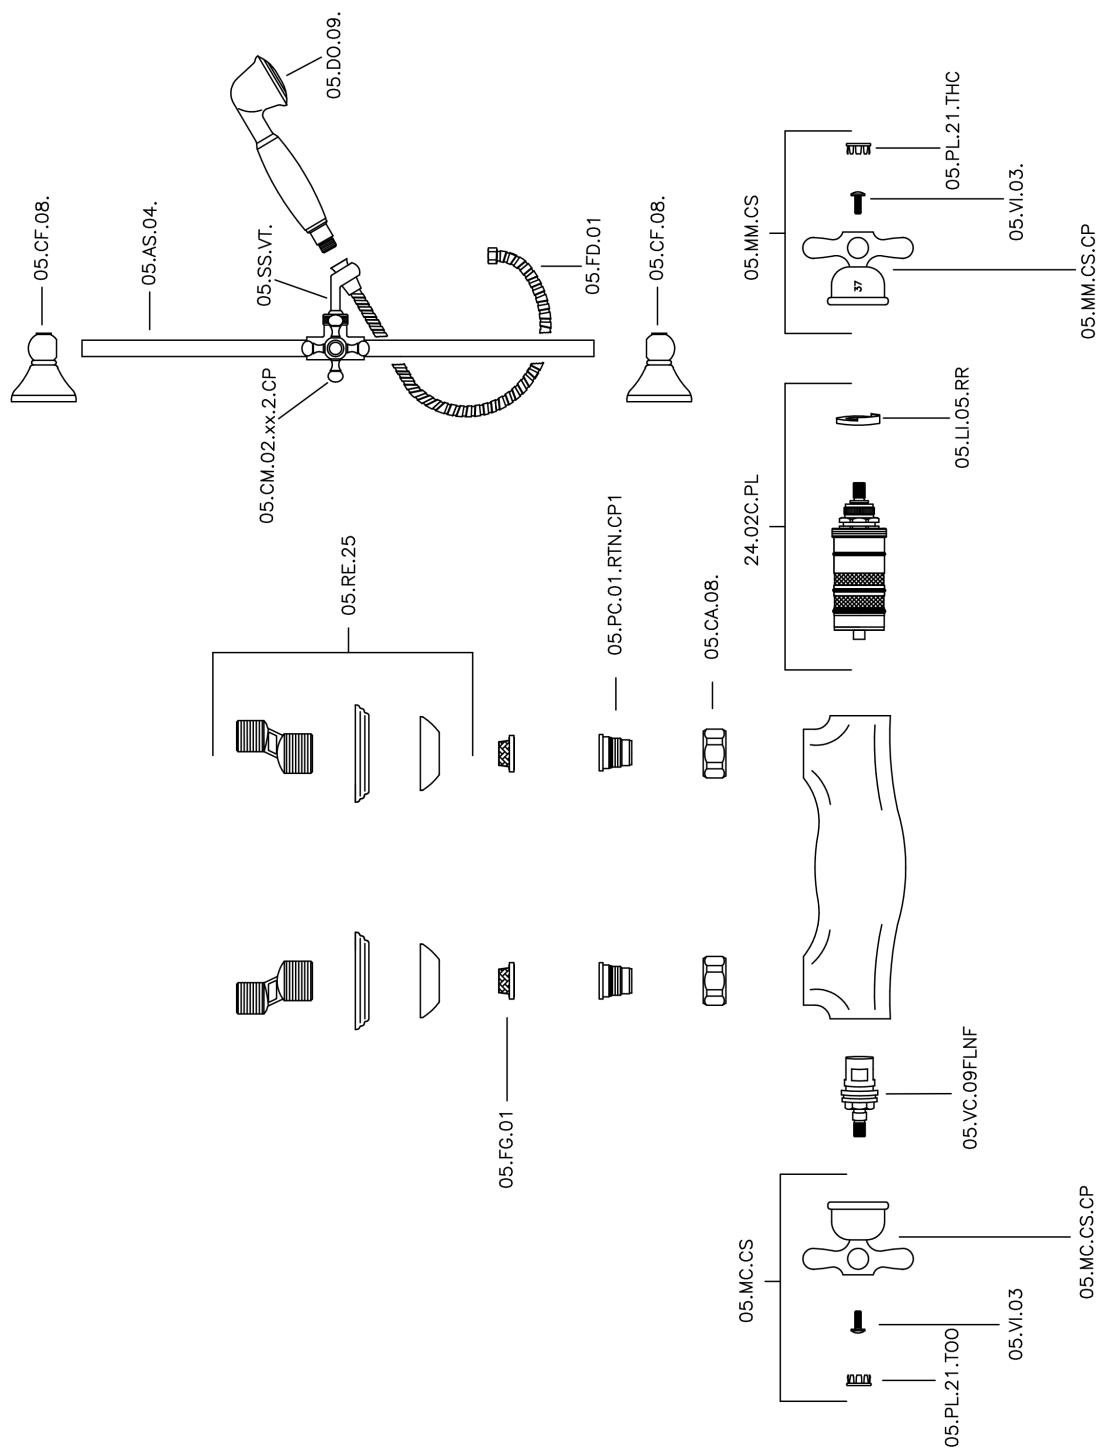

## Miscelatore termostatico doccia con saliscendi CROISETTE\_CSS01010

MODELLO **CSS01010**

Miscelatore termostatico doccia con saliscendi, saliscendi con supporto scorrevole 56 cm, doccetta monogetto Classica in Ottone D.53 mm, flex Ottone 150 cm

### CARATTERISTICHE

Ricambio Cartuccia **24.04A.PP**

**Cartuccia Termostatica Plus P 8X20**

### Termostatico

Il Termostatico Huber è il tuo personale gestore dell'acqua che ti aiuta a gestire e controllare acqua ed energia senza sprechi.

## Miscelatore termostatico doccia con saliscendi CROISSETTE\_CSS01010

CSS01010

<https://huberitalia.com/miscelatore-termostatico-doccia-con-saliscendi-croisette-css01010>

2024-11-21