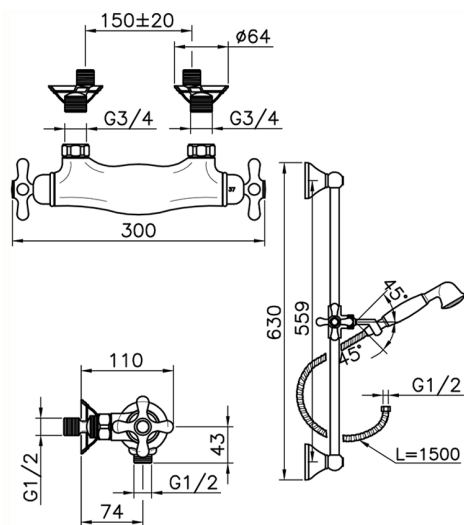

## Miscelatore termostatico doccia con saliscendi CROISETTE\_CSS01010

MODELLO **CSS01010**

Miscelatore termostatico doccia con saliscendi, saliscendi con supporto scorrevole 56 cm, doccetta monogetto Classica in Ottone D.53 mm, flex Ottone 150 cm

### CARATTERISTICHE

Ricambio Cartuccia **24.04A.PP**

**Cartuccia Termostatica Plus P 8X20**