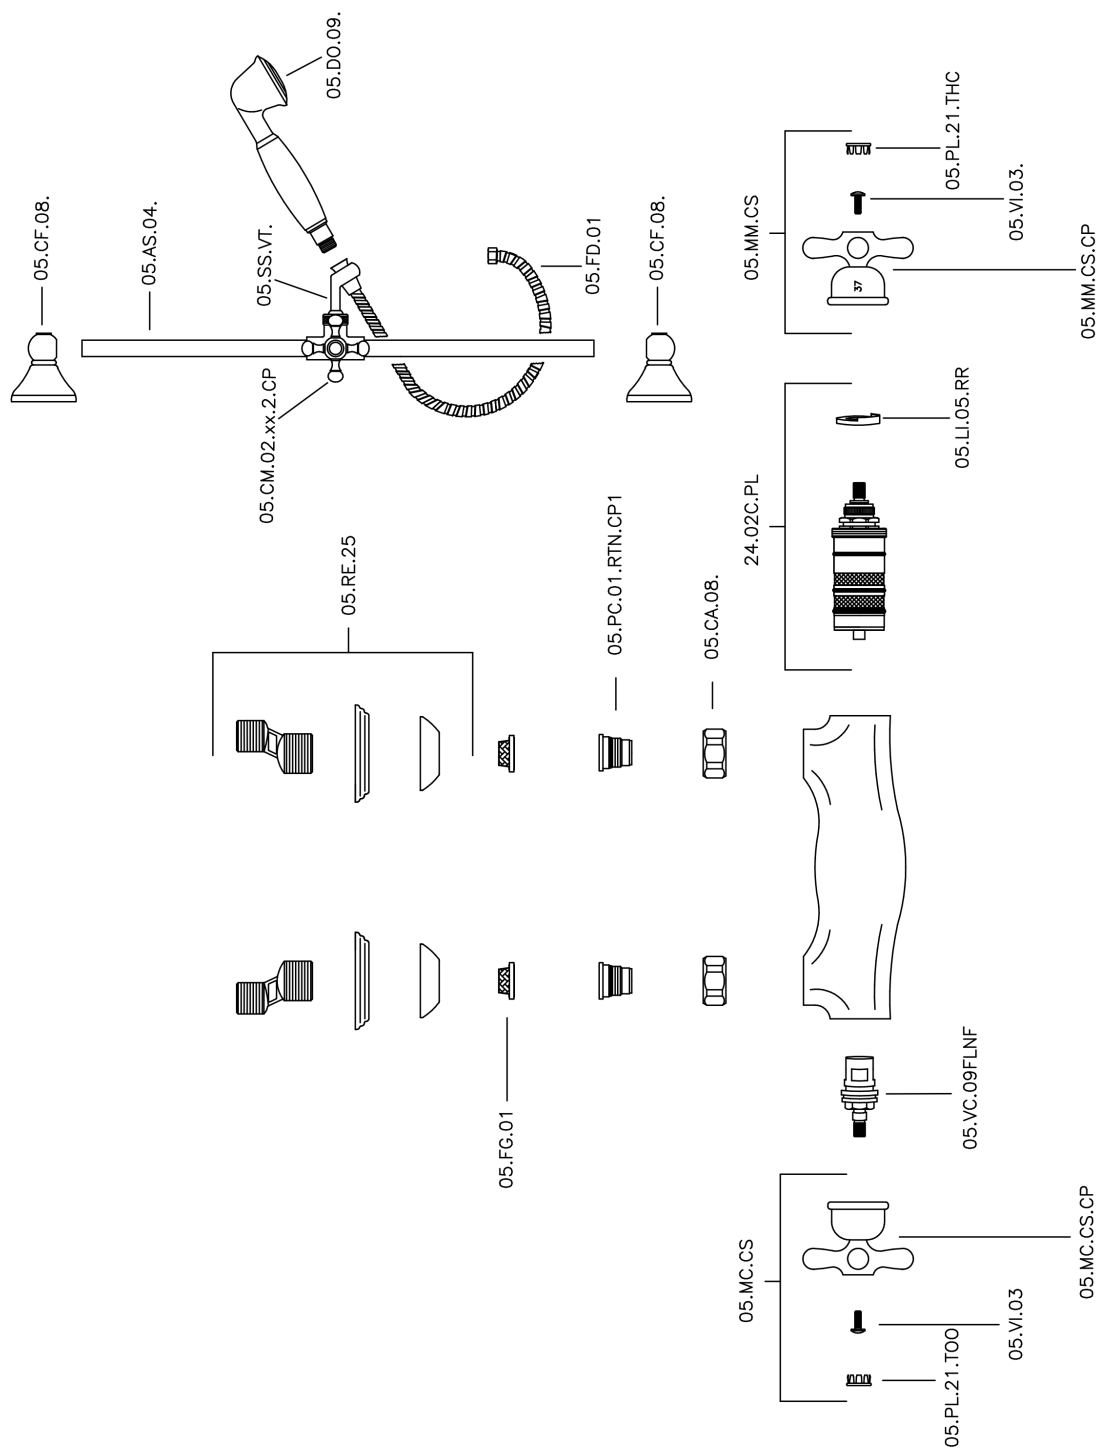

## Miscelatore termostatico doccia con saliscendi CROISSETTE\_CSS01010

CSS01010

<https://huberitalia.com/miscelatore-termostatico-doccia-con-saliscendi-croisette-css01010>

2024-11-23