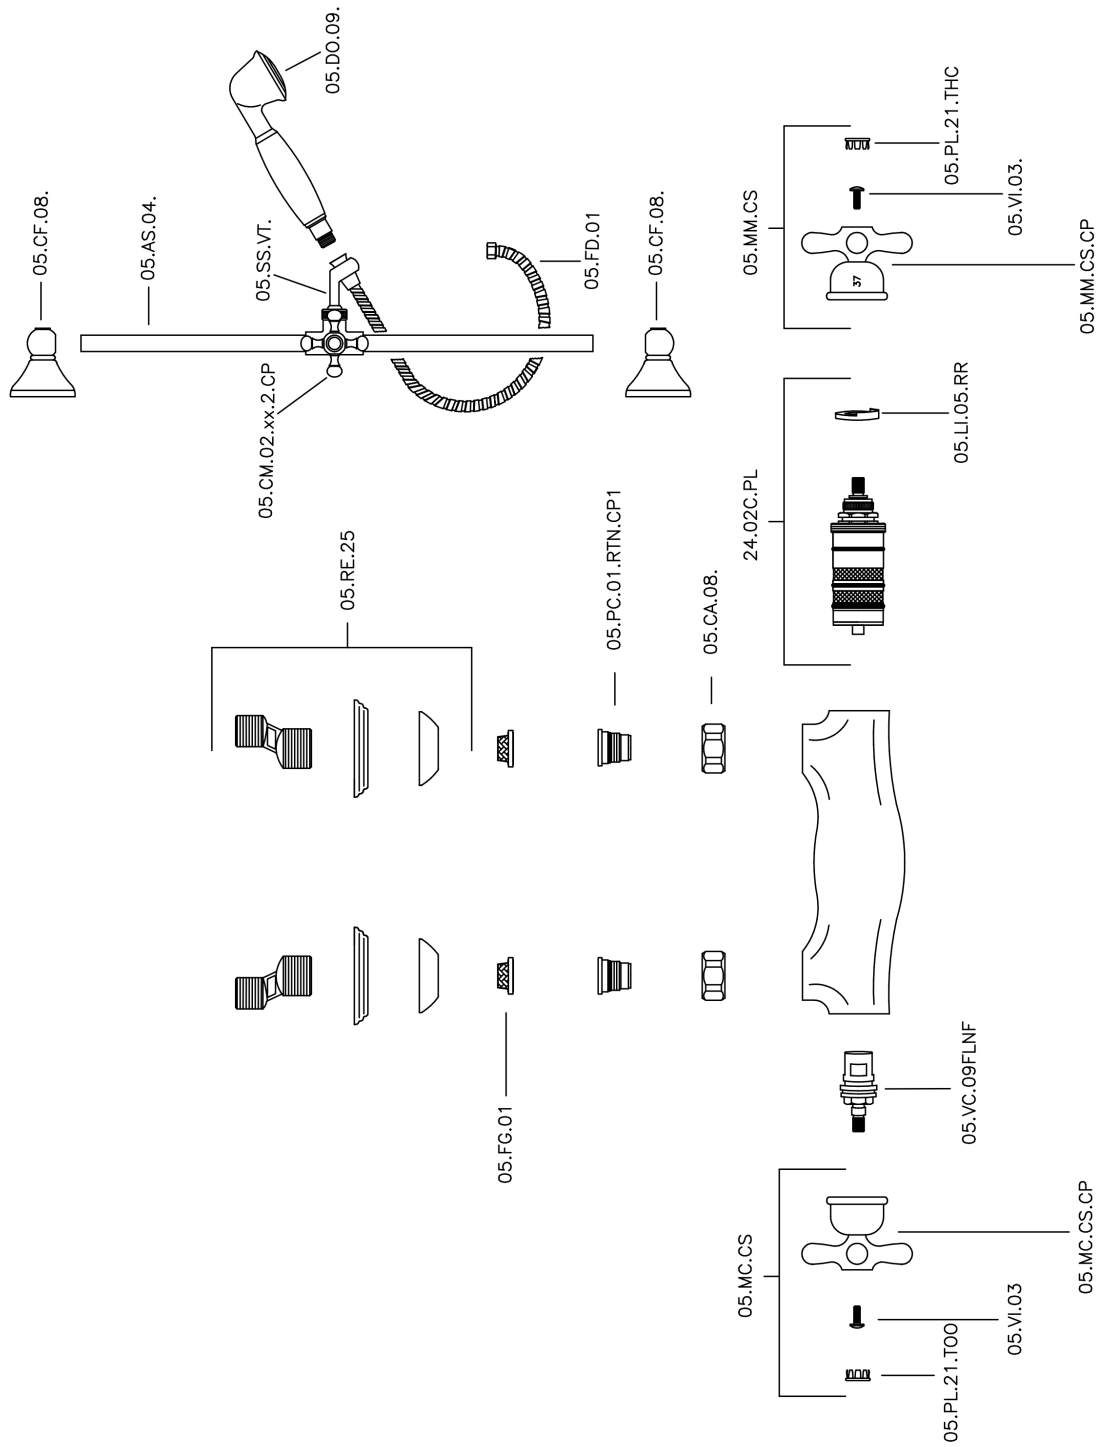

## Miscelatore termostatico doccia con saliscendi CROISSETTE\_CSS01010

CSS01010

<https://huberitalia.com/miscelatore-termostatico-doccia-con-saliscendi-croisette-css01010>

2024-11-21