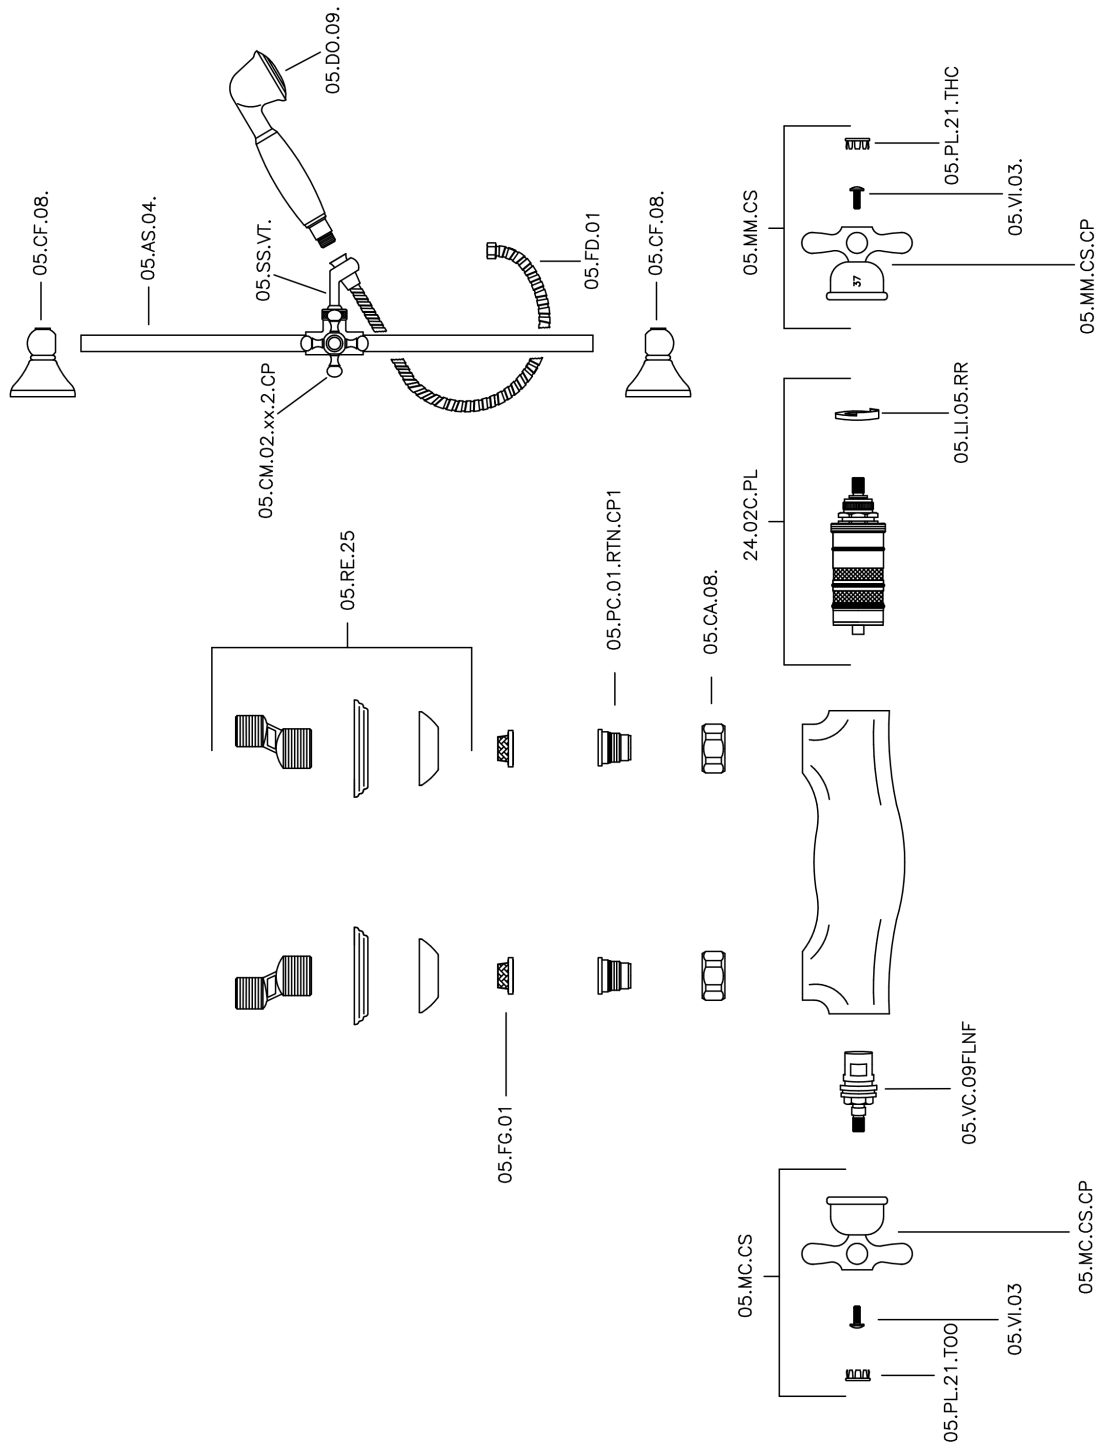

Miscelatore termostatico doccia con saliscendi CROISSETTE_CSS01010

CSS01010

<https://huberitalia.com/miscelatore-termostatico-doccia-con-saliscendi-croisette-css01010>

2024-11-21