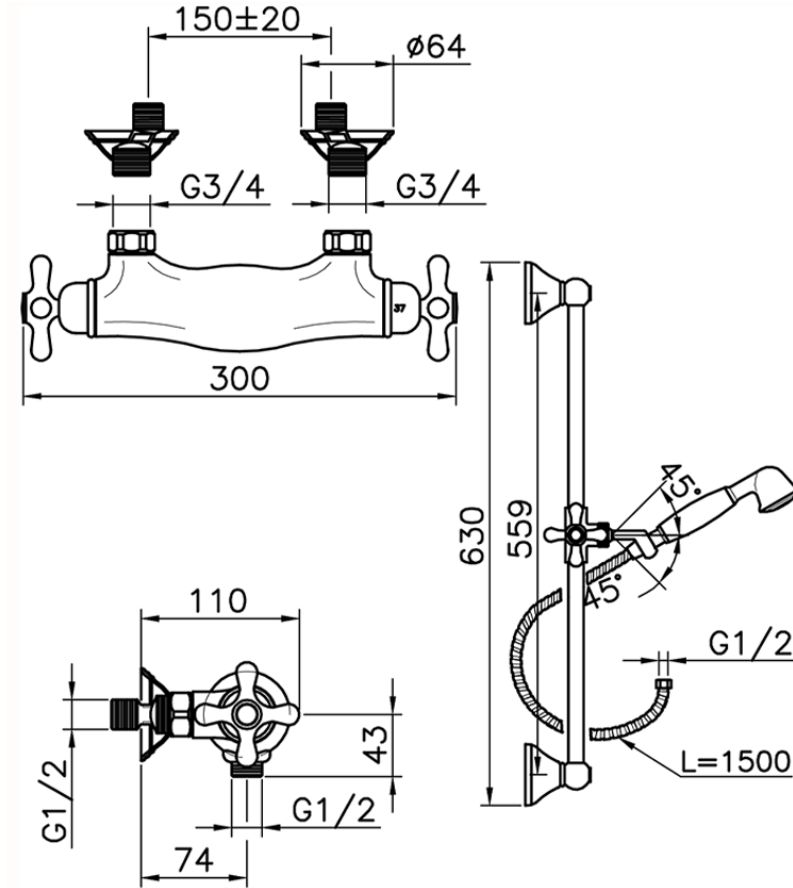

Miscelatore termostatico doccia con saliscendi CROISSETTE_CSS01010

CSS01010

<https://huberitalia.com/miscelatore-termostatico-doccia-con-saliscendi-croisette-css01010>

2024-11-21