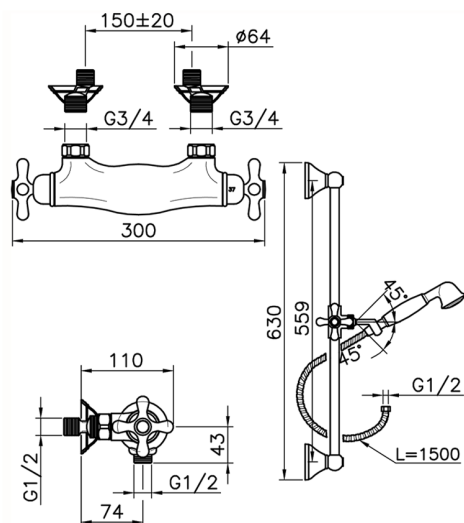

## Miscelatore termostatico doccia con saliscendi CROISSETTE\_CSS01010

MODELLO **CSS01010**

Miscelatore termostatico doccia con saliscendi, saliscendi con supporto scorrevole 56 cm, doccetta monogetto Classica in Ottone D.53 mm, flex Ottone 150 cm

### CARATTERISTICHE

Ricambio Cartuccia **24.04A.PP**

**Cartuccia Termostatica Plus P 8X20**