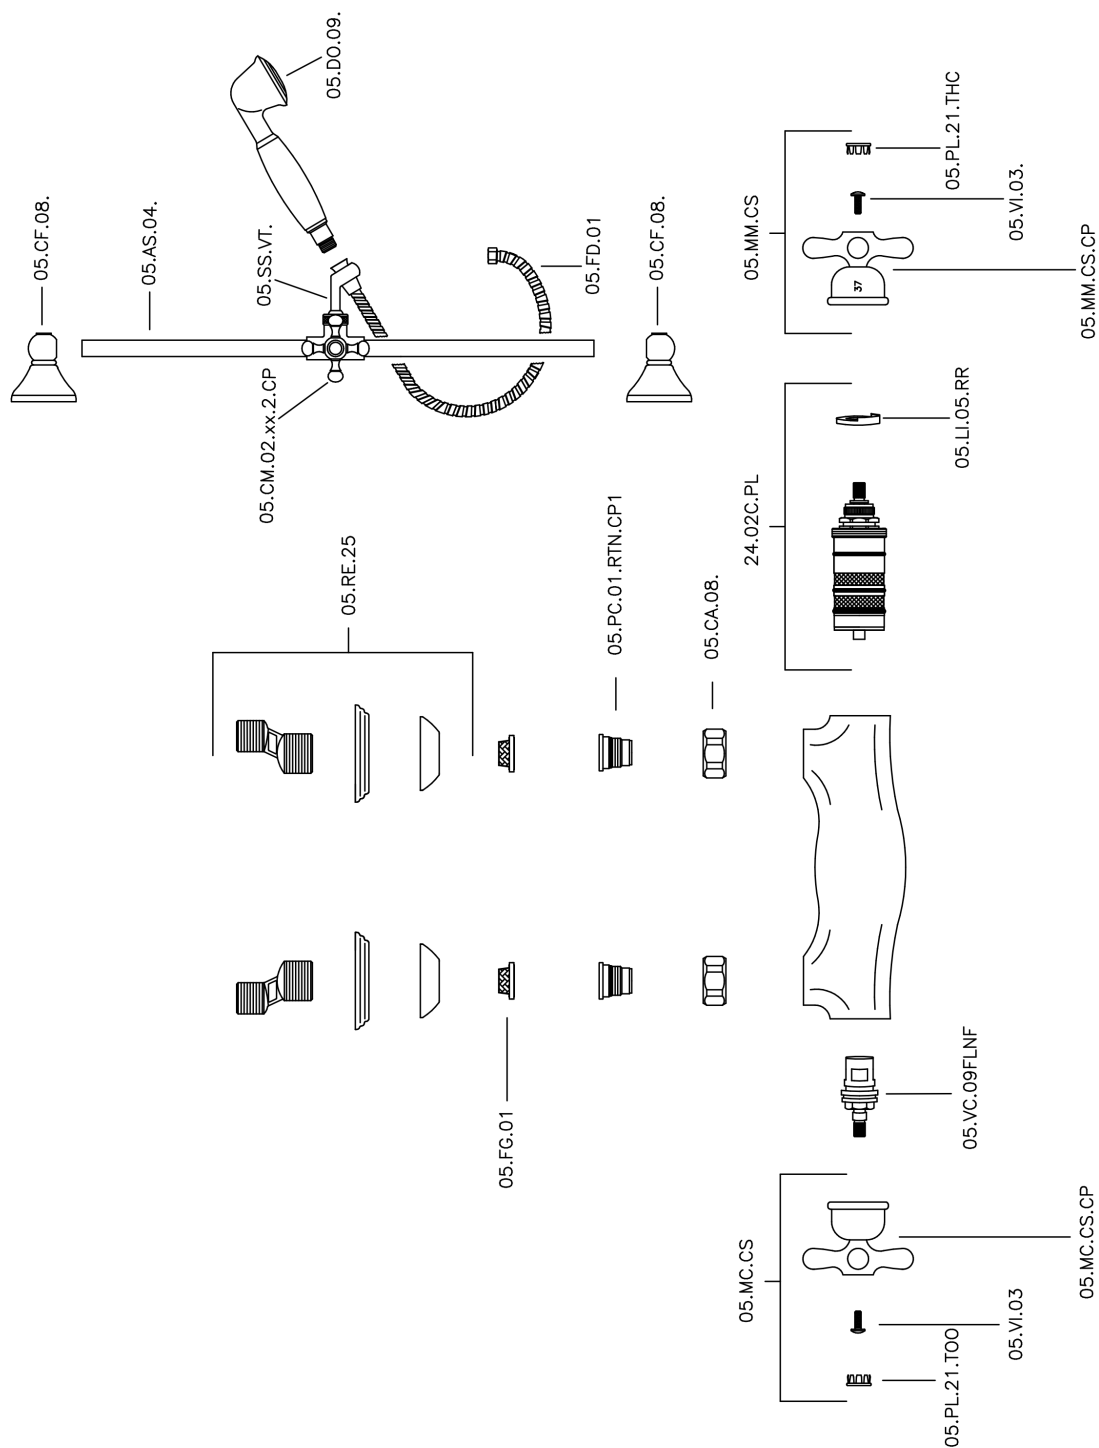

## Miscelatore termostatico doccia con saliscendi CROISSETTE\_CSS01010

MODELLO **CSS01010**

Miscelatore termostatico doccia con saliscendi, saliscendi con supporto scorrevole 56 cm, doccetta monogetto Classica in Ottone D.53 mm, flex Ottone 150 cm

### CARATTERISTICHE

Ricambio Cartuccia **24.04A.PP**

**Cartuccia Termostatica Plus P 8X20**

### Termostatico

Il Termostatico Huber è il tuo personale gestore dell'acqua che ti aiuta a gestire e controllare acqua ed energia senza sprechi.

## Miscelatore termostatico doccia con saliscendi CROISSETTE\_CSS01010

CSS01010

<https://huberitalia.com/miscelatore-termostatico-doccia-con-saliscendi-croisette-css01010>

2024-11-21