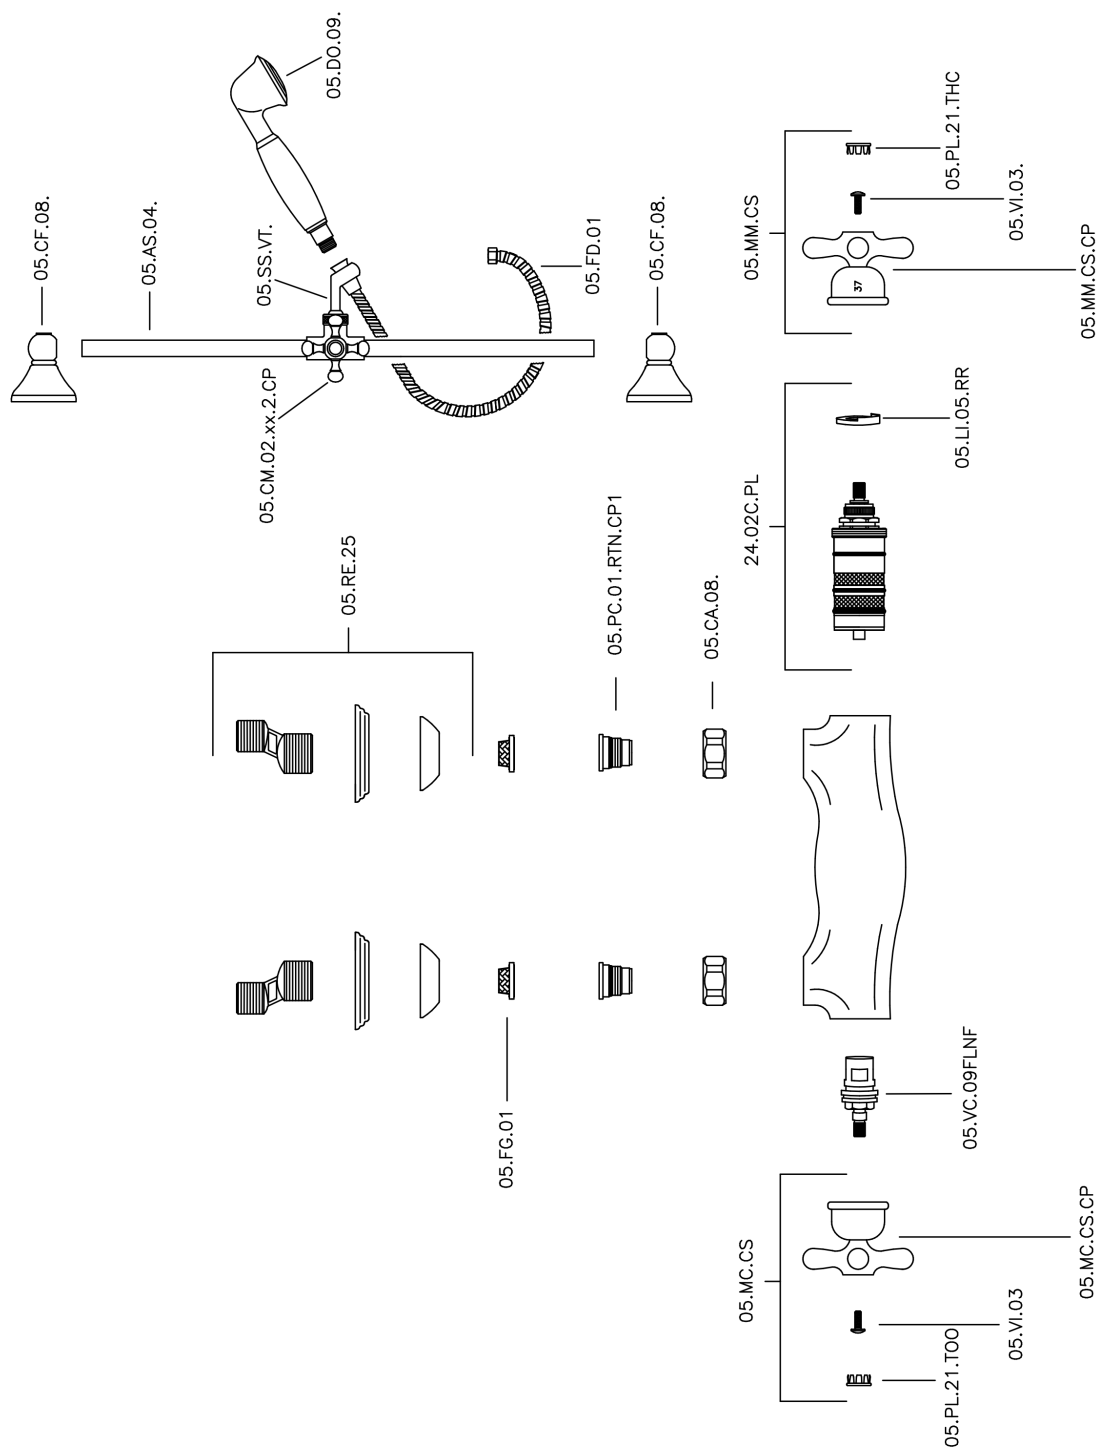

Miscelatore termostatico doccia con saliscendi CROISSETTE_CSS01010

CSS01010

<https://huberitalia.com/miscelatore-termostatico-doccia-con-saliscendi-croisette-css01010>

2024-11-23