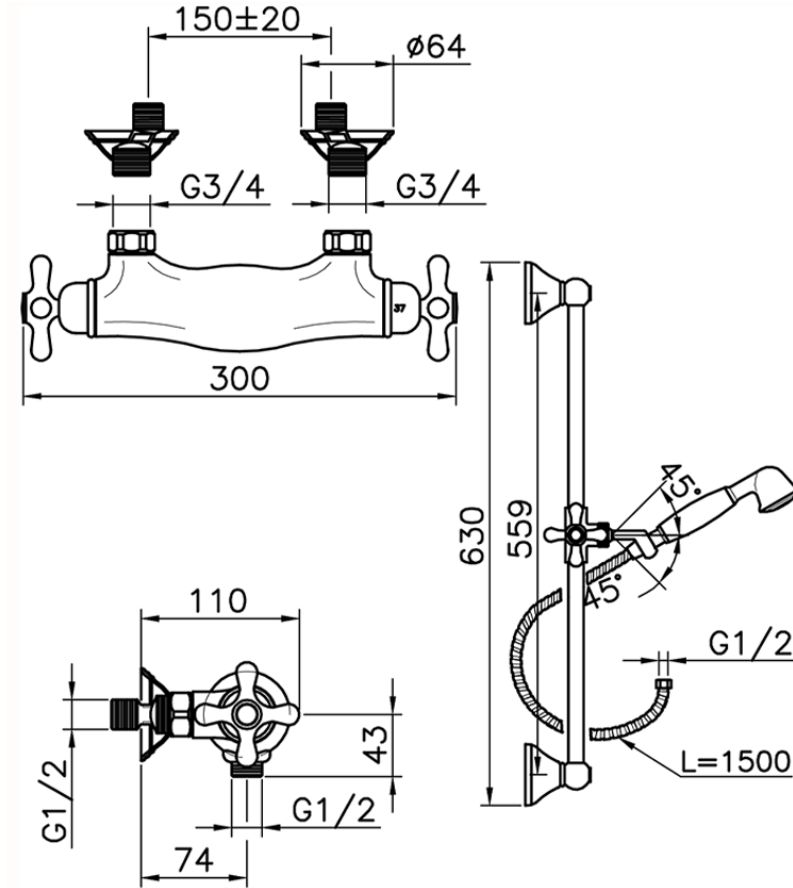

Miscelatore termostatico doccia con saliscendi CROISSETTE\_CSS01010

CSS01010

<https://huberitalia.com/miscelatore-termostatico-doccia-con-saliscendi-croisette-css01010>

2024-11-23