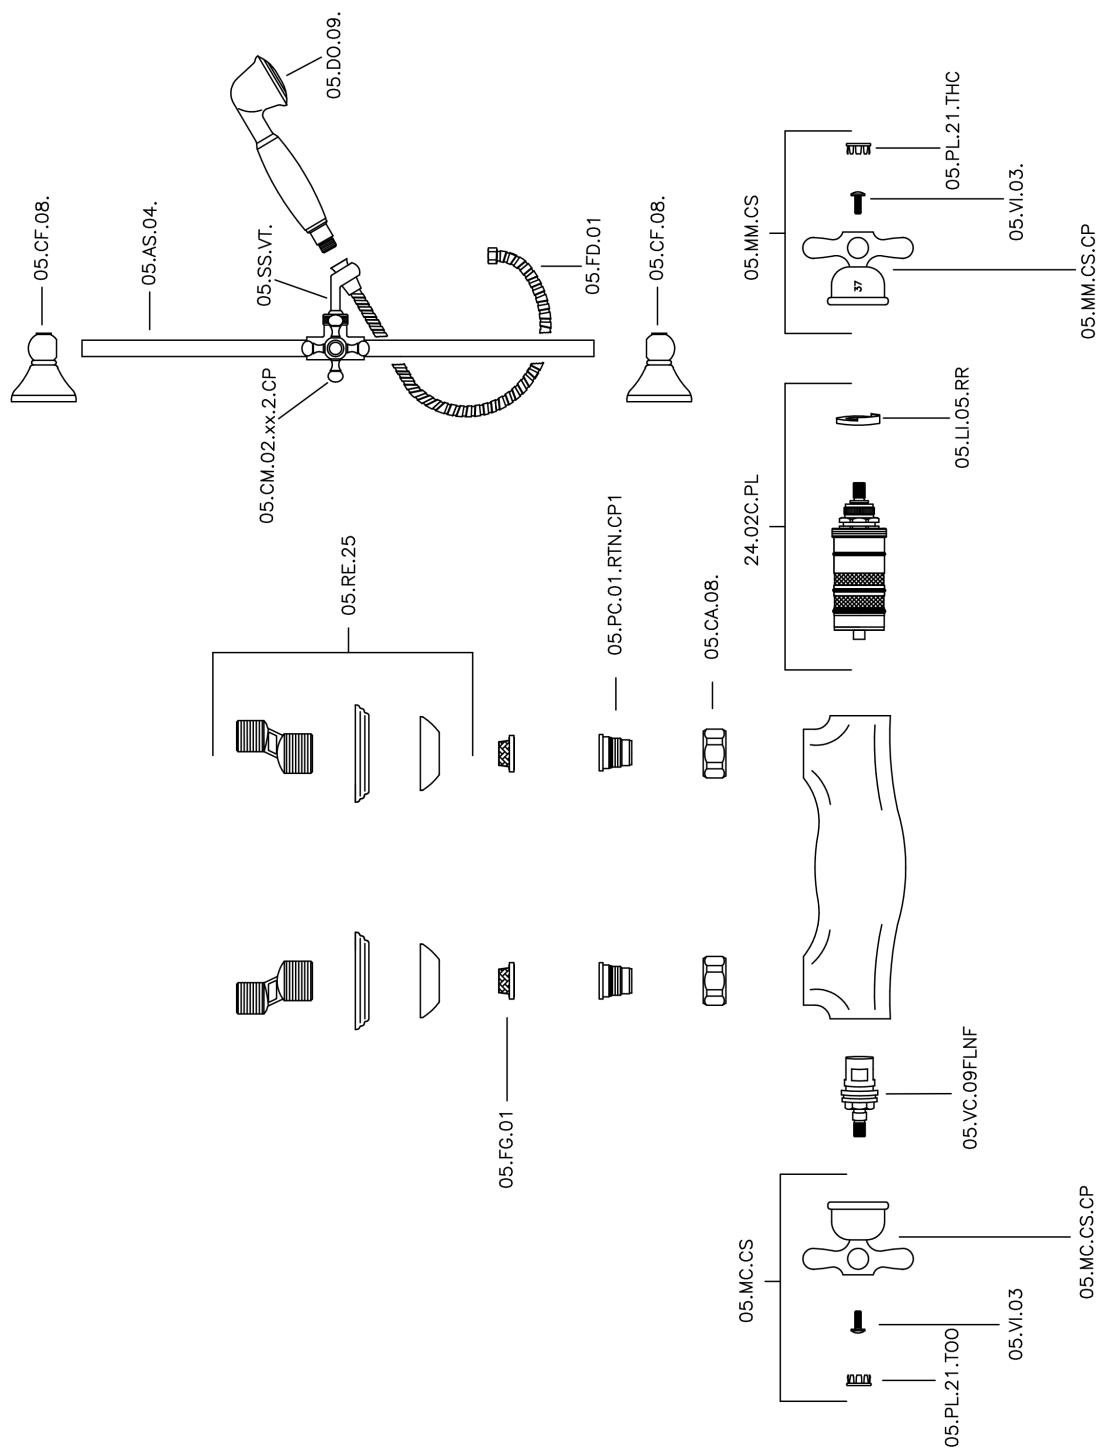

Miscelatore termostatico doccia con saliscendi CROISETTE_CSS01010

MODELLO **CSS01010**

Miscelatore termostatico doccia con saliscendi, saliscendi con supporto scorrevole 56 cm, doccetta monogetto Classica in Ottone D.53 mm, flex Ottone 150 cm

FINITURE DISPONIBILI

-  **21** 21 Cromo
-  **27** 27 Vecchio Bronzo
-  **2G** 2G Oro Antico
-  **2W** 2W Oro Spazzolato

CARATTERISTICHE

Ricambio Cartuccia **24.04A.PP**

Cartuccia Termostatica Plus P 8X20

Termostatico

Il Termostatico Huber è il tuo personale gestore dell'acqua che ti aiuta a gestire e controllare acqua ed energia senza sprechi.

Miscelatore termostatico doccia con saliscendi CROISSETTE_CSS01010

CSS01010

<https://huberitalia.com/miscelatore-termostatico-doccia-con-saliscendi-croisette-css01010>

2024-11-21