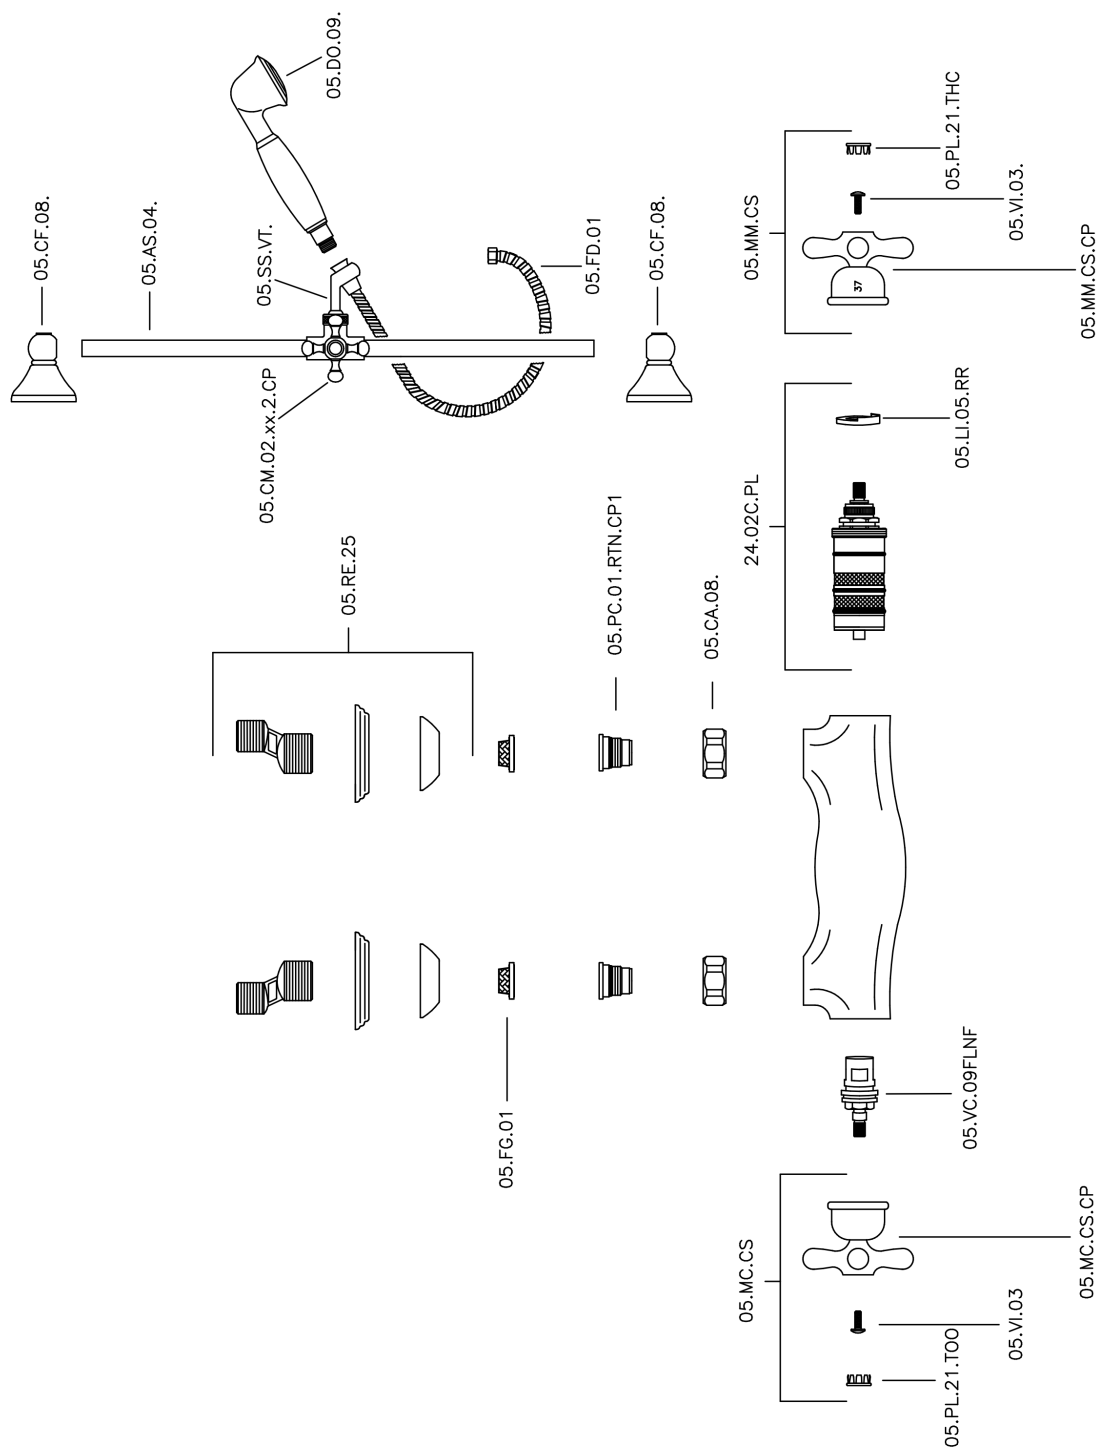

## Miscelatore termostatico doccia con saliscendi CROISSETTE\_CSS01010

CSS01010

<https://huberitalia.com/miscelatore-termostatico-doccia-con-saliscendi-croisette-css01010>

2024-11-21