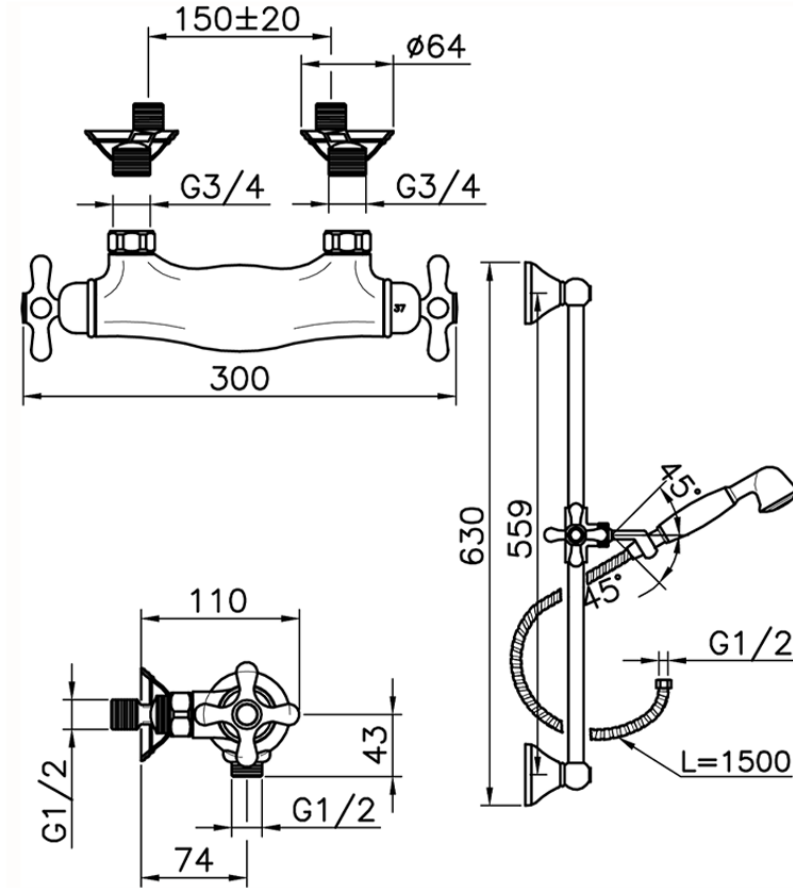

Miscelatore termostatico doccia con saliscendi CROISSETTE\_CSS01010

CSS01010

<https://huberitalia.com/miscelatore-termostatico-doccia-con-saliscendi-croisette-css01010>

2024-11-21