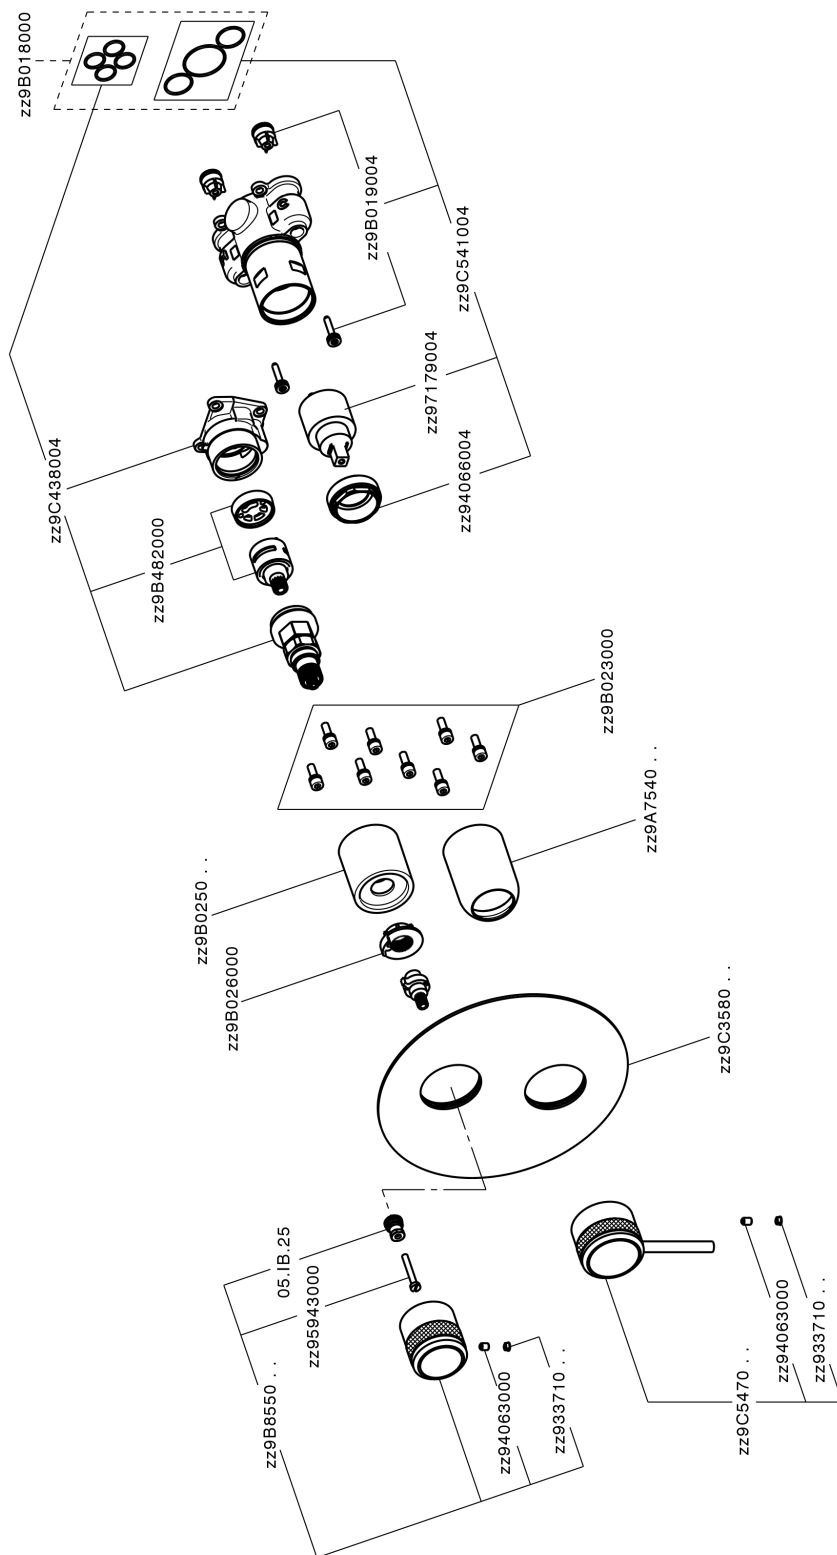

Completo Monocomando per One-Box CHRONOS_CR0BM030

MODELLO **CR0BM030**

Completo Monocomando per One-Box, con deviatore 2-3 uscite, profondità minima di installazione 67 mm, senza parte incasso, per art. ZB00B030-ZB00B031

FINITURE DISPONIBILI

-  **21** 21 Cromo
-  **2F** 2F Nichel Spazzolato
-  **2Q** 2Q Black Titanium

CARATTERISTICHE

Ricambio Cartuccia **ZZ97179000**

Cartuccia Monocomando 35 mm

Installazione **Incasso**

Parti Incasso necessarie **ZB00B031**

ZB00B030

Completo Monocomando per One-Box CHRONOS_CR0BM030

CR0BM030

<https://www.huberitalia.com/completo-monocomando-per-one-box-chronos-cr0bm030>

One-Box Universale per incasso ONE BOX_ZB00B031

MODELLO **ZB00B031**

One-Box Universale per incasso, per termostatico o monocomando 1 o 2 o 3 uscite, senza parte esterna, con silenziosi, con guarnizione per sigillatura

FINITURE DISPONIBILI

 **04** 04 Senza Finitura

CARATTERISTICHE