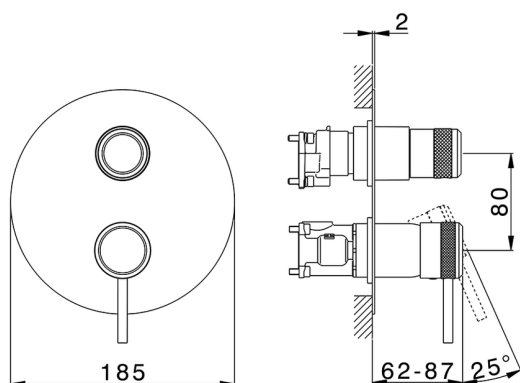

Completo Monocomando per One-Box CHRONOS_CR0BM030

MODELLO **CR0BM030**

Completo Monocomando per One-Box, con deviatore 2-3 uscite, profondità minima di installazione 67 mm, senza parte incasso, per art. ZB00B030-ZB00B031

FINITURE DISPONIBILI

-  **21** 21 Cromo
-  **2F** 2F Nichel Spazzolato
-  **2Q** 2Q Black Titanium

CARATTERISTICHE

Ricambio Cartuccia **ZZ97179000**

Cartuccia Monocomando 35 mm

Installazione **Incasso**

Parti Incasso necessarie **ZB00B031**