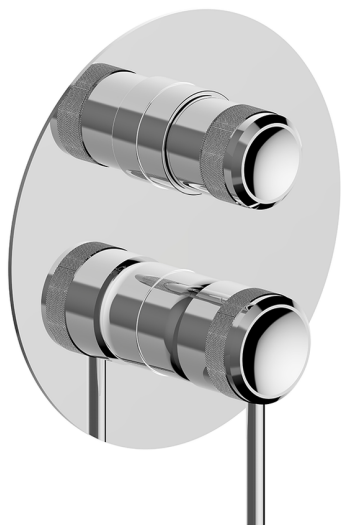

Completo Monocomando per One-Box CHRONOS_CR0BM030

MODELLO **CR0BM030**

Completo Monocomando per One-Box, con deviatore 2-3 uscite, profondità minima di installazione 67 mm, senza parte incasso, per art. ZB00B030-ZB00B031

FINITURE DISPONIBILI

-  **21** 21 Cromo
-  **2F** 2F Nichel Spazzolato
-  **2Q** 2Q Black Titanium

CARATTERISTICHE

Ricambio Cartuccia **ZZ97179000**

Cartuccia Monocomando 35 mm

Installazione **Incasso**

Parti Incasso necessarie **ZB00B031**

ZB00B030

Completo Monocomando per One-Box CHRONOS_CR0BM030

CR0BM030

<https://www.huberitalia.com/completo-monocomando-per-one-box-chronos-cr0bm030>

One-Box Universale per incasso ONE BOX_ZB00B031

MODELLO **ZB00B031**

One-Box Universale per incasso, per termostatico o monocomando 1 o 2 o 3 uscite, senza parte esterna, con silenziosi, con guarnizione per sigillatura

FINITURE DISPONIBILI

 **04** 04 Senza Finitura

CARATTERISTICHE