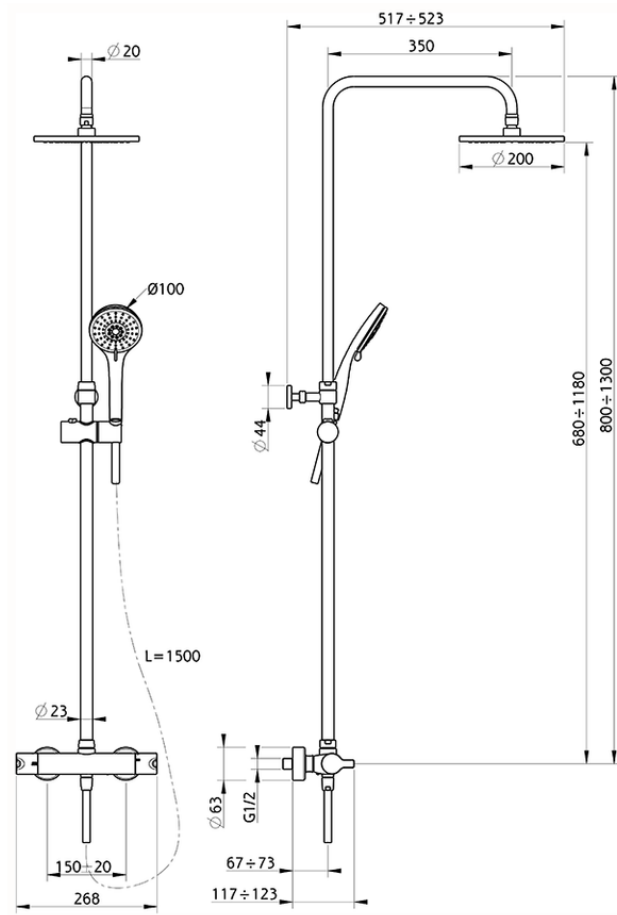

Colonna doccia termostatica 2 funzioni SOFT_SFC82020

SFC82020

<https://huberitalia.com/colonna-doccia-termostatica-2-funzioni-soft-sfc82020>

2024-11-21