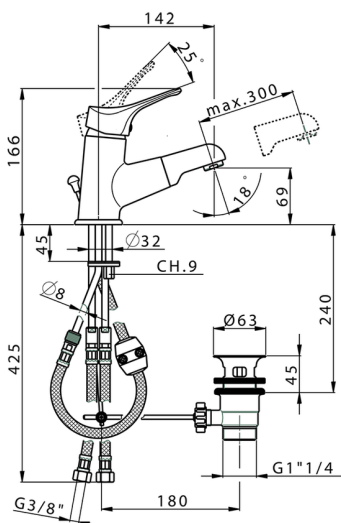

## Miscelatore monocomando lavabo docc. estraibile BACCARAT\_BC000610

MODELLO **BC000610**

Miscelatore monocomando lavabo docc. estraibile, con scarico automatico 1"1/4, flex inox G.3/8"

FINITURE DISPONIBILI

**21** 21 Cromo

CARATTERISTICHE

Ricambio Cartuccia **ZZ95274000**

**Cartuccia Monocomando 40 mm**

2024-12-22