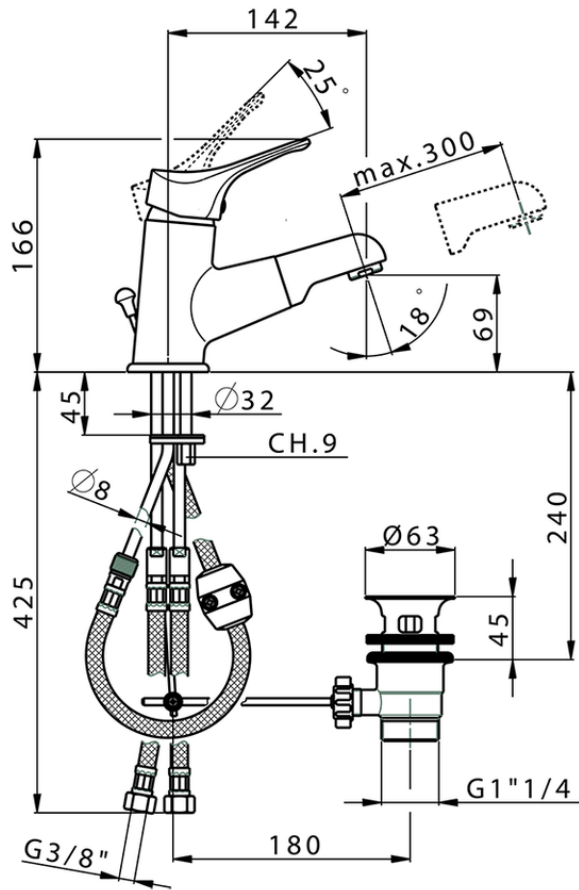

Miscelatore monocomando lavabo docc. estraibile BACCARAT_BC000610

BC000610

<https://www.huberitalia.com/miscelatore-monocomando-lavabo-docc-estraibile-baccarat-bc000610>

2024-12-22