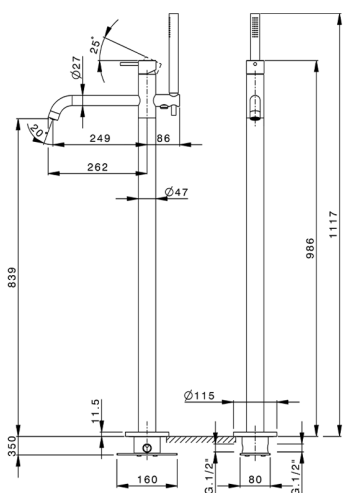

Miscelatore monocomando vasca a pavimento LYNOX_LX004204

MODELLO **LX004204**

Miscelatore monocomando vasca a pavimento, con deviatore, supporto doccetta su colonna, doccetta monogetto minimalista D.22 mm in INOX, completo di parte incasso, flex inox 150 cm, Inox AISI 316L

FINITURE DISPONIBILI

D1 D1 Inox Spazzolato

CARATTERISTICHE

Ricambio Cartuccia **ZZ9B871000**

Cartuccia Monocomando Progressiva 40 mm

2024-12-22