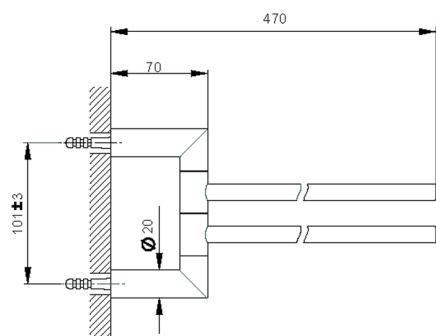

Porta salviette doppio ACCESSORI BAGNO_SI090210

MODELLO **SI090210**

Porta salviette doppio,snodato

FINITURE DISPONIBILI

-  **21** 21 Cromo
-  **2B** 2B Nichel Lucido
-  **2F** 2F Nichel Spazzolato
-  **2P** 2P Oro Rosa
-  **2Q** 2Q Black Titanium
-  **40** 40 Nero Opaco
-  **4Q** 4Q Bianco Opaco

CARATTERISTICHE

Porta salviette doppio ACCESSORI BAGNO_SI090210

SI090210

<https://www.huberitalia.com/porta-salviette-doppio-accessori-bagno-si090210>

2024-12-22