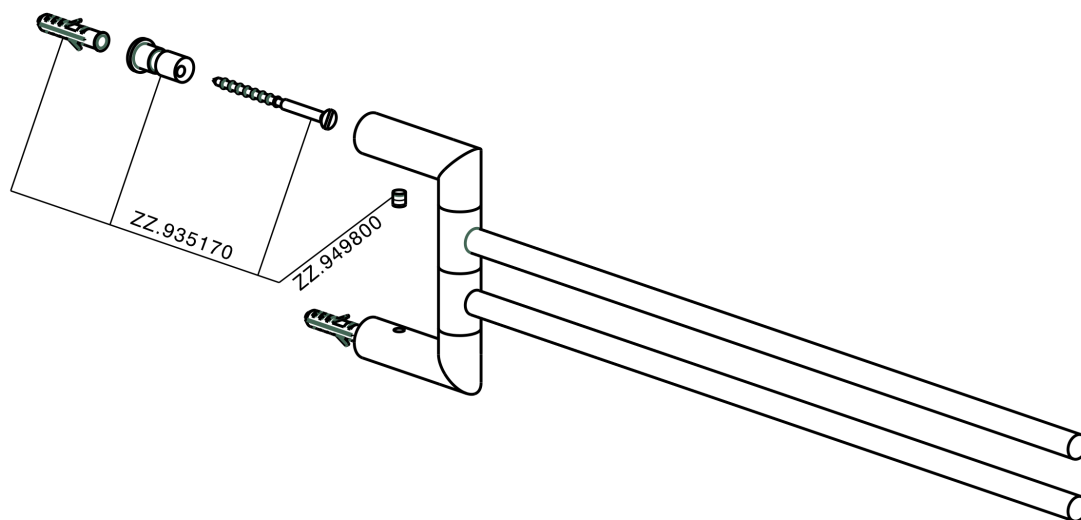

Porta salviette doppio ACCESSORI BAGNO_SI090210

MODELLO **SI090210**

Porta salviette doppio,snodato

FINITURE DISPONIBILI

-  **21** 21 Cromo
-  **2B** 2B Nichel Lucido
-  **2F** 2F Nichel Spazzolato
-  **2P** 2P Oro Rosa
-  **2Q** 2Q Black Titanium
-  **40** 40 Nero Opaco
-  **4Q** 4Q Bianco Opaco

CARATTERISTICHE

Porta salviette doppio ACCESSORI BAGNO_SI090210

SI090210

<https://www.huberitalia.com/porta-salviette-doppio-accessori-bagno-si090210>

2024-12-22