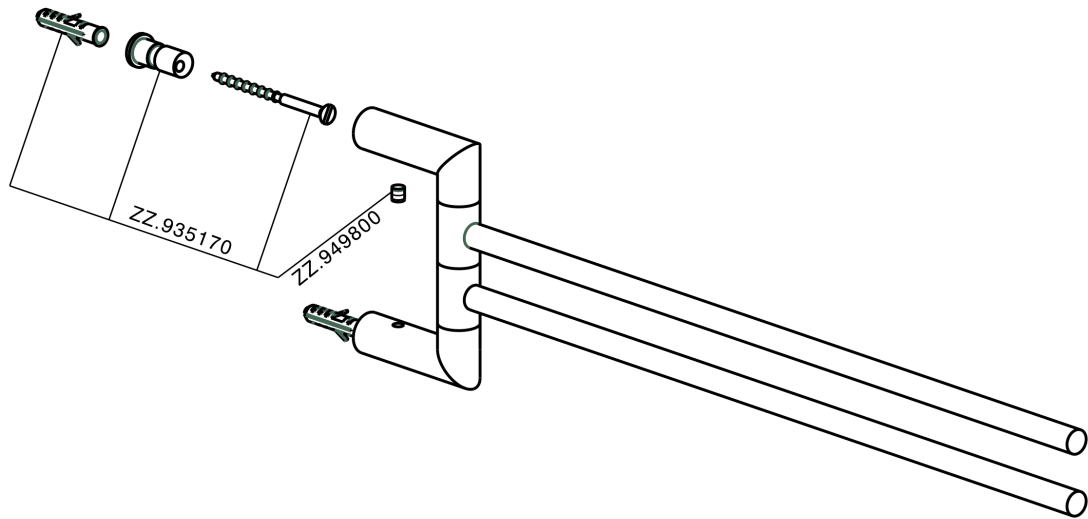

Porta salviette doppio ACCESSORI BAGNO_SI090210

MODELLO **SI090210**

Porta salviette doppio,snodato

FINITURE DISPONIBILI

-  **21** 21 Cromo
-  **2B** 2B Nichel Lucido
-  **2F** 2F Nichel Spazzolato
-  **2P** 2P Oro Rosa
-  **2Q** 2Q Black Titanium
-  **40** 40 Nero Opaco
-  **4Q** 4Q Bianco Opaco

CARATTERISTICHE

Porta salviette doppio ACCESSORI BAGNO_SI090210

SI090210

<https://www.huberitalia.com/porta-salviette-doppio-accessori-bagno-si090210>

2024-12-22