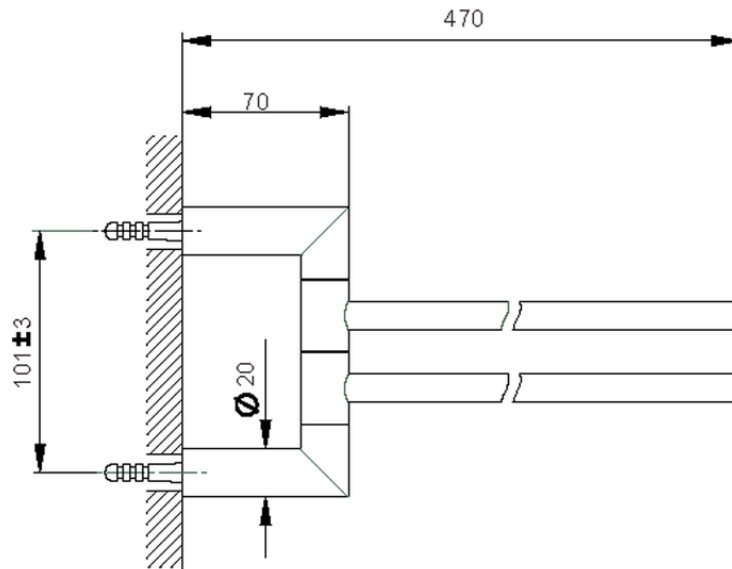

Porta salviette doppio ACCESSORI BAGNO_SI090210

SI090210

<https://www.huberitalia.com/porta-salviette-doppio-accessori-bagno-si090210>

2024-12-22