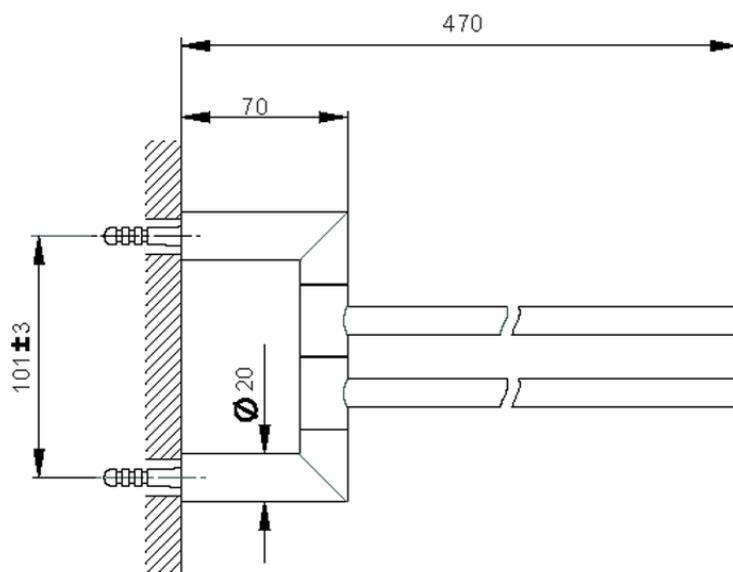

Porta salviette doppio ACCESSORI BAGNO_SI090210

SI090210

<https://www.huberitalia.com/porta-salviette-doppio-accessori-bagno-si090210>

2024-12-22