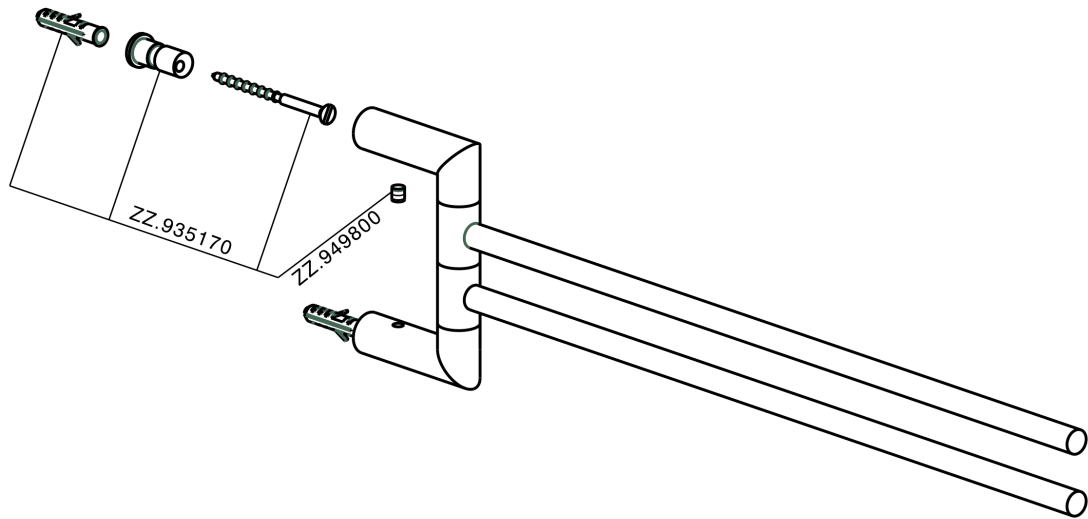

## Porta salviette doppio ACCESSORI BAGNO\_SI090210

MODELLO **SI090210**

Porta salviette doppio,snodato

FINITURE DISPONIBILI

-  **21** 21 Cromo
-  **2B** 2B Nichel Lucido
-  **2F** 2F Nichel Spazzolato
-  **2P** 2P Oro Rosa
-  **2Q** 2Q Black Titanium
-  **40** 40 Nero Opaco
-  **4Q** 4Q Bianco Opaco

## Porta salviette doppio ACCESSORI BAGNO\_SI090210

SI090210

<https://www.huberitalia.com/porta-salviette-doppio-accessori-bagno-si090210>

2024-12-22