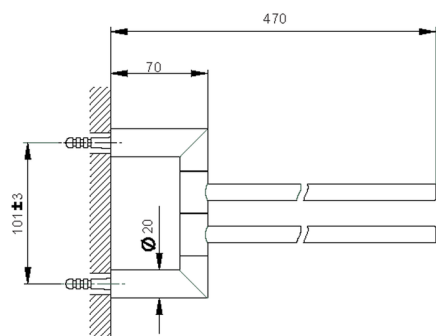

## Porta salviette doppio ACCESSORI BAGNO\_SI090210

MODELLO **SI090210**

Porta salviette doppio,snodato

FINITURE DISPONIBILI

-  **21** 21 Cromo
-  **2B** 2B Nichel Lucido
-  **2F** 2F Nichel Spazzolato
-  **2P** 2P Oro Rosa
-  **2Q** 2Q Black Titanium
-  **40** 40 Nero Opaco
-  **4Q** 4Q Bianco Opaco