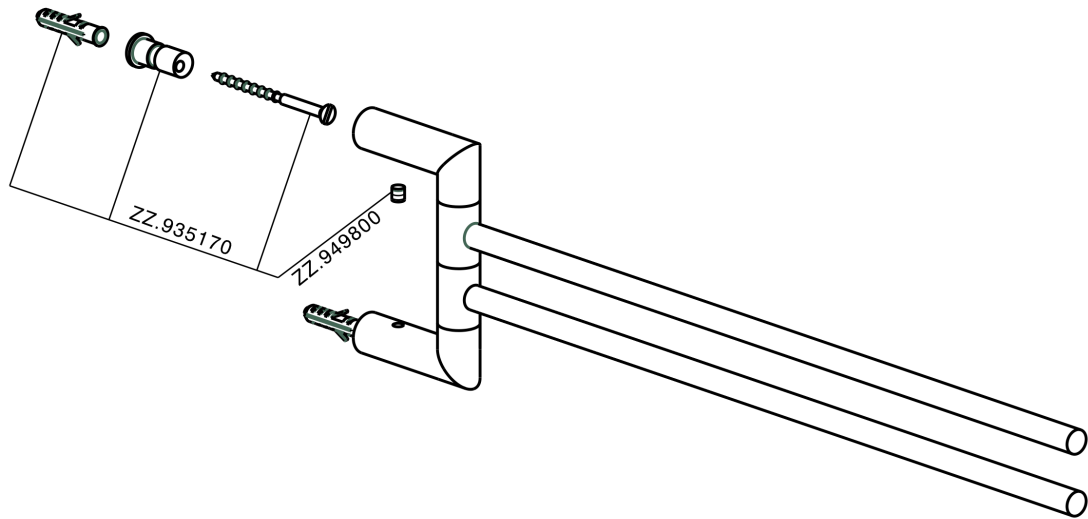

Porta salviette doppio ACCESSORI BAGNO_SI090210

SI090210

<https://www.huberitalia.com/porta-salviette-doppio-accessori-bagno-si090210>

2024-12-22