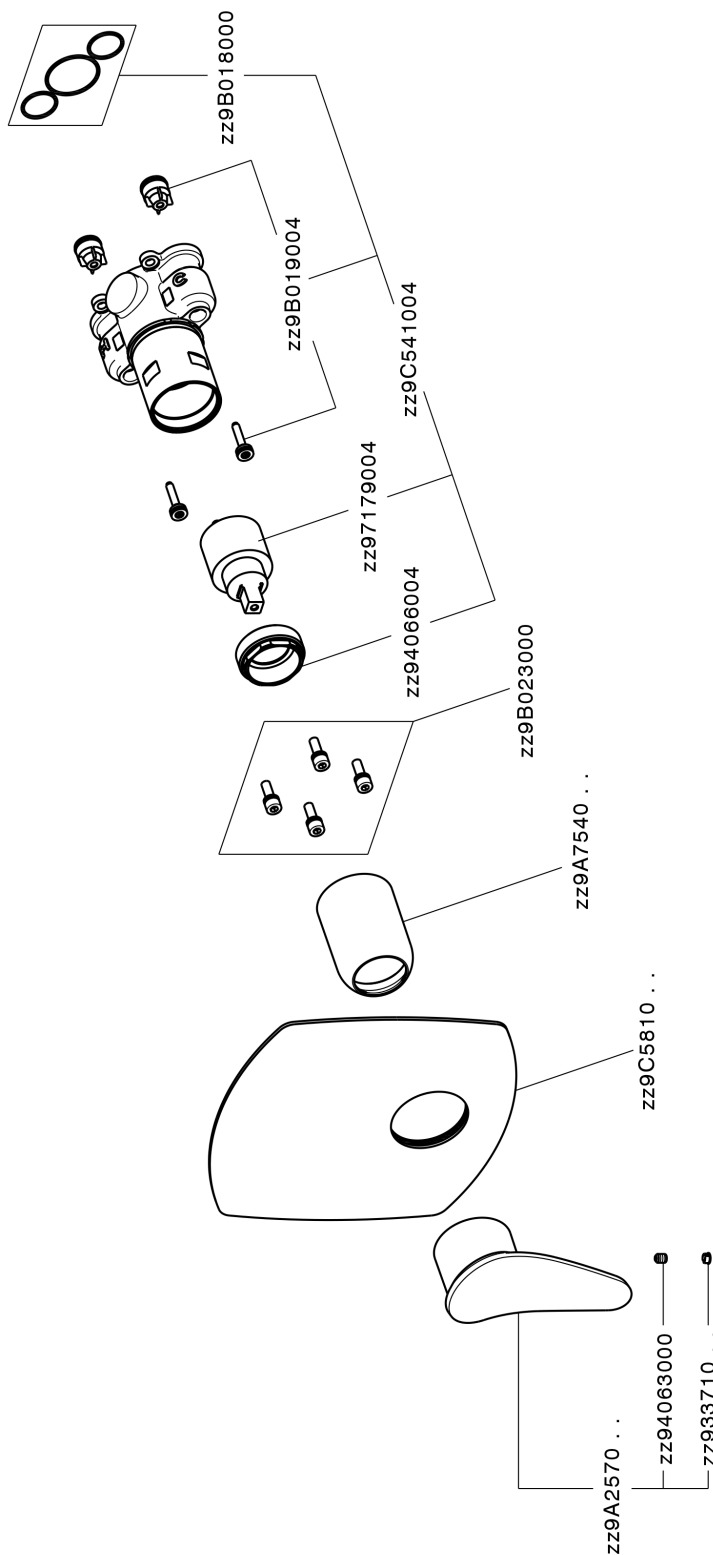

Completo Monocomando per One-Box ONE BOX_HC0BM010

MODELLO **HC0BM010**

Completo Monocomando per One-Box, 1 uscita, profondità minima di installazione 67 mm, senza parte incasso, per art. ZB00B030-ZB00B031

FINITURE DISPONIBILI

-  **21** 21 Cromo
-  **2P** 2P Oro Rosa
-  **2Q** 2Q Black Titanium
-  **40** 40 Nero Opaco
-  **4Q** 4Q Bianco Opaco
-  **6T** 6T Cromo/Nero Opaco

CARATTERISTICHE

Ricambio Cartuccia **ZZ97179000**

Cartuccia Monocomando 35 mm

Installazione **Incasso**

Parti Incasso necessarie **ZB00B031**

ZB00B030

Completo Monocomando per One-Box ONE BOX_HC0BM010

HC0BM010

<https://www.huberitalia.com/completo-monocomando-per-one-box-one-box-hc0bm010>

One-Box Universale per incasso ONE BOX_ZB00B031

MODELLO **ZB00B031**

One-Box Universale per incasso, per termostatico o monocomando 1 o 2 o 3 uscite, senza parte esterna, con silenziosi, con guarnizione per sigillatura