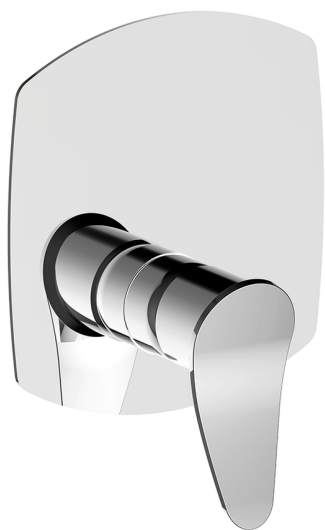

Completo Monocomando per One-Box ONE BOX_HC0BM010

MODELLO **HC0BM010**

Completo Monocomando per One-Box, 1 uscita, profondità minima di installazione 67 mm, senza parte incasso, per art. ZB00B030-ZB00B031

FINITURE DISPONIBILI

-  **21** 21 Cromo
-  **2P** 2P Oro Rosa
-  **2Q** 2Q Black Titanium
-  **40** 40 Nero Opaco
-  **4Q** 4Q Bianco Opaco
-  **6T** 6T Cromo/Nero Opaco

CARATTERISTICHE

Ricambio Cartuccia **ZZ97179000**

Cartuccia Monocomando 35 mm

Installazione **Incasso**

Parti Incasso necessarie **ZB00B031**

ZB00B030

Completo Monocomando per One-Box ONE BOX_HC0BM010

HC0BM010

<https://www.huberitalia.com/completo-monocomando-per-one-box-one-box-hc0bm010>

One-Box Universale per incasso ONE BOX_ZB00B031

MODELLO **ZB00B031**

One-Box Universale per incasso, per termostatico o monocomando 1 o 2 o 3 uscite, senza parte esterna, con silenziosi, con guarnizione per sigillatura