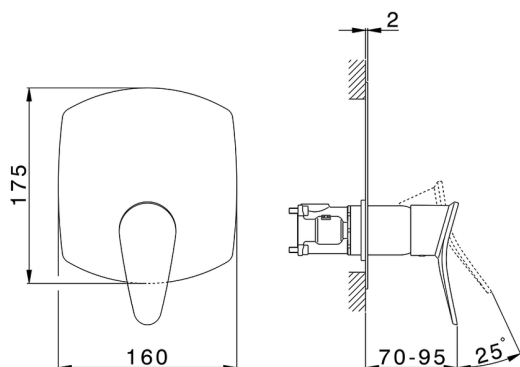

Completo Monocomando per One-Box ONE BOX_HC0BM010

MODELLO **HC0BM010**

Completo Monocomando per One-Box, 1 uscita, profondità minima di installazione 67 mm, senza parte incasso, per art. ZB00B030-ZB00B031