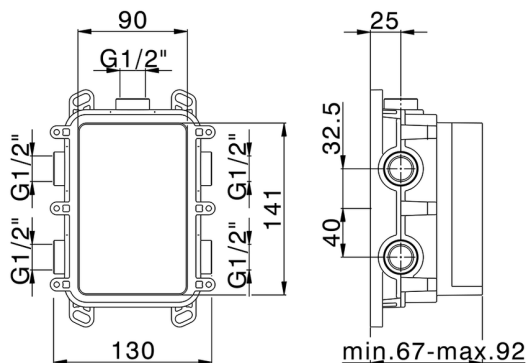

One-Box Universale per incasso ONE BOX_ZB00B030

MODELLO **ZB00B030**

One-Box Universale per incasso, per termostatico o monocomando 1 o 2 o 3 uscite, senza parte esterna, senza silenziosi, con guarnizione per sigillatura

FINITURE DISPONIBILI

04 04 Senza Finitura

CARATTERISTICHE

Incasso **1**
Installazione **Incasso**

Termostatico

Il Termostatico Huber è il tuo personale gestore dell'acqua che ti aiuta a gestire e controllare acqua ed energia senza sprechi.

2024-12-04