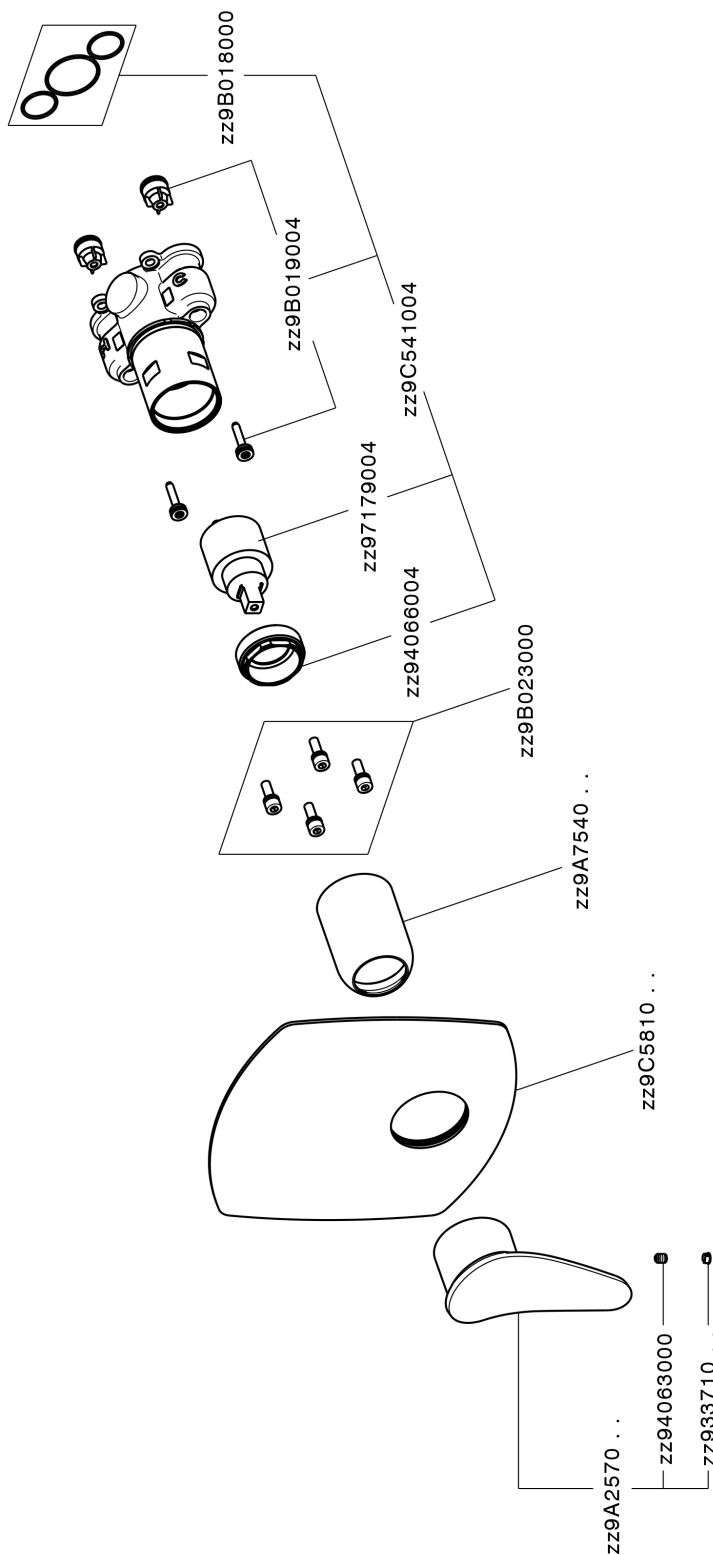

Completo Monocomando per One-Box ONE BOX_HC0BM010

MODELLO **HC0BM010**

Completo Monocomando per One-Box, 1 uscita, profondità minima di installazione 67 mm, senza parte incasso, per art. ZB00B030-ZB00B031

FINITURE DISPONIBILI

-  **21** 21 Cromo
-  **2P** 2P Oro Rosa
-  **2Q** 2Q Black Titanium
-  **40** 40 Nero Opaco
-  **4Q** 4Q Bianco Opaco
-  **6T** 6T Cromo/Nero Opaco

CARATTERISTICHE

Ricambio Cartuccia **ZZ97179000**

Cartuccia Monocomando 35 mm

Installazione **Incasso**

Parti Incasso necessarie **ZB00B031**

ZB00B030

Completo Monocomando per One-Box ONE BOX_HC0BM010

HC0BM010

<https://huberitalia.com/completo-monocomando-per-one-box-one-box-hc0bm010>

One-Box Universale per incasso ONE BOX_ZB00B031

MODELLO **ZB00B031**

One-Box Universale per incasso, per termostatico o monocomando 1 o 2 o 3 uscite, senza parte esterna, con silenziosi, con guarnizione per sigillatura