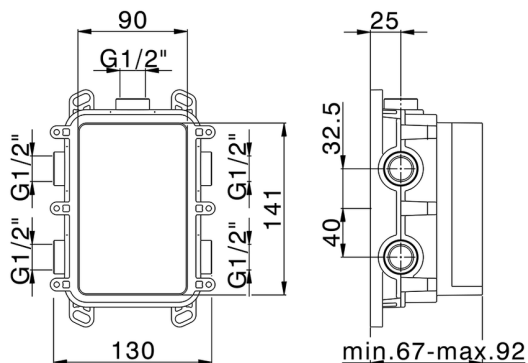

Termostatico

Il Termostatico Huber è il tuo personale gestore dell'acqua che ti aiuta a gestire e controllare acqua ed energia senza sprechi.

2024-12-04