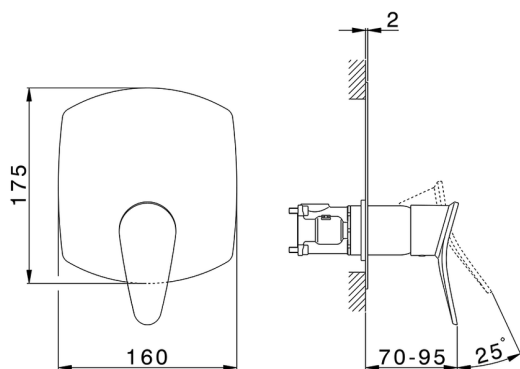

Completo Monocomando per One-Box ONE BOX_HC0BM010

MODELLO **HC0BM010**

Completo Monocomando per One-Box, 1 uscita, profondità minima di installazione 67 mm, senza parte incasso, per art. ZB00B030-ZB00B031