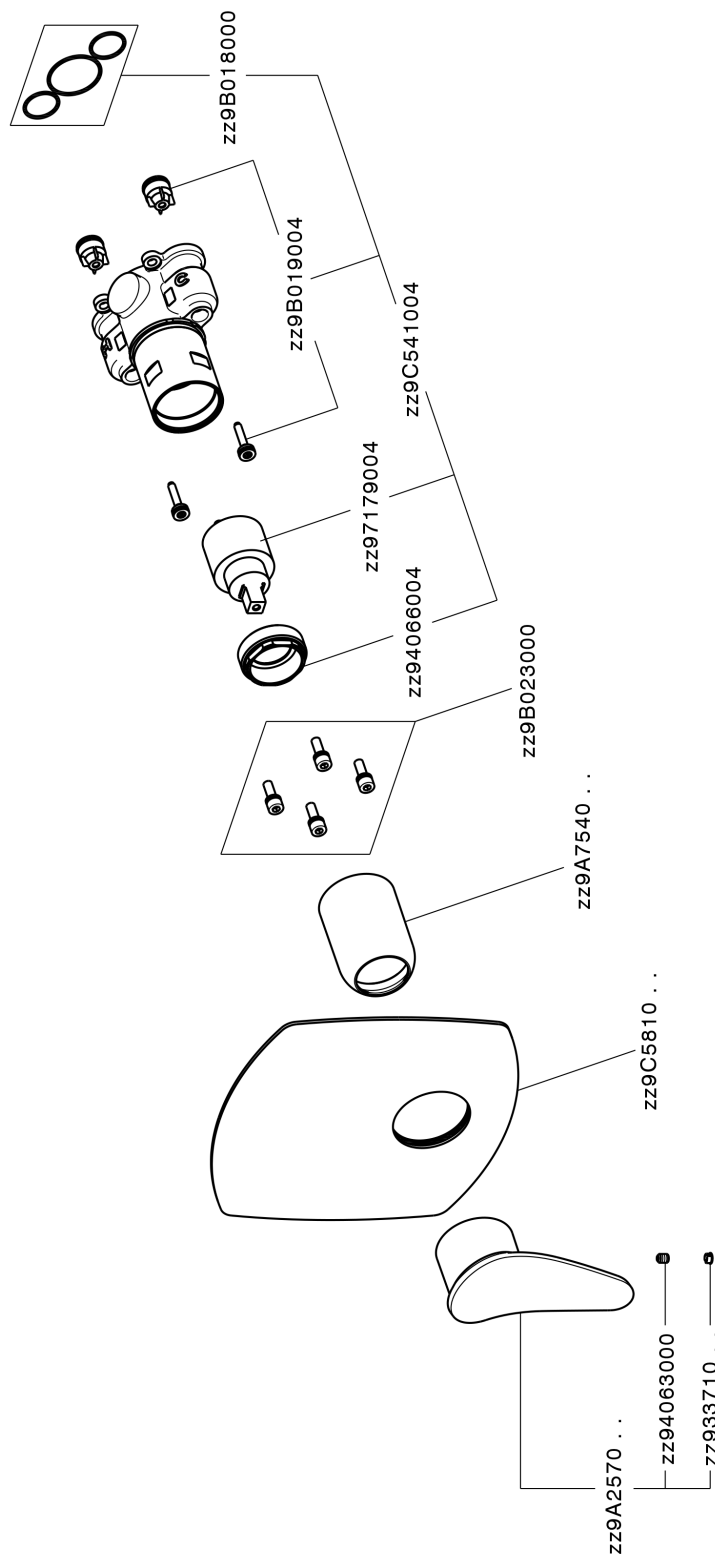

Completo Monocomando per One-Box ONE BOX_HC0BM010

MODELLO **HC0BM010**

Completo Monocomando per One-Box, 1 uscita, profondità minima di installazione 67 mm, senza parte incasso, per art. ZB00B030-ZB00B031

FINITURE DISPONIBILI

-  **21** 21 Cromo
-  **2P** 2P Oro Rosa
-  **2Q** 2Q Black Titanium
-  **40** 40 Nero Opaco
-  **4Q** 4Q Bianco Opaco
-  **6T** 6T Cromo/Nero Opaco

CARATTERISTICHE

Ricambio Cartuccia **ZZ97179000**

Cartuccia Monocomando 35 mm

Installazione **Incasso**

Parti Incasso necessarie **ZB00B031**

ZB00B030

Completo Monocomando per One-Box ONE BOX_HC0BM010

HC0BM010

<https://huberitalia.com/completo-monocomando-per-one-box-one-box-hc0bm010>

One-Box Universale per incasso ONE BOX_ZB00B031

MODELLO **ZB00B031**

One-Box Universale per incasso, per termostatico o monocomando 1 o 2 o 3 uscite, senza parte esterna, con silenziosi, con guarnizione per sigillatura