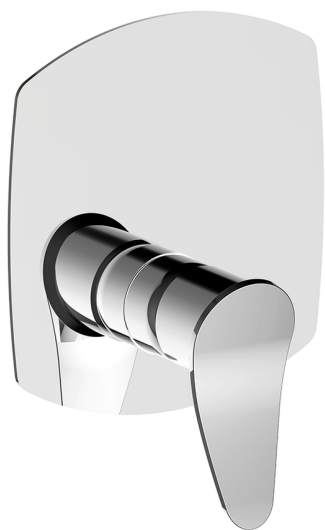

Completo Monocomando per One-Box ONE BOX_HC0BM010

MODELLO **HC0BM010**

Completo Monocomando per One-Box, 1 uscita, profondità minima di installazione 67 mm, senza parte incasso, per art. ZB00B030-ZB00B031

FINITURE DISPONIBILI

-  **21** 21 Cromo
-  **2P** 2P Oro Rosa
-  **2Q** 2Q Black Titanium
-  **40** 40 Nero Opaco
-  **4Q** 4Q Bianco Opaco
-  **6T** 6T Cromo/Nero Opaco

CARATTERISTICHE

Ricambio Cartuccia **ZZ97179000**

Cartuccia Monocomando 35 mm

Installazione **Incasso**

Parti Incasso necessarie **ZB00B031**

ZB00B030

Completo Monocomando per One-Box ONE BOX_HC0BM010

HC0BM010

<https://huberitalia.com/completo-monocomando-per-one-box-one-box-hc0bm010>

One-Box Universale per incasso ONE BOX_ZB00B031

MODELLO **ZB00B031**

One-Box Universale per incasso, per termostatico o monocomando 1 o 2 o 3 uscite, senza parte esterna, con silenziosi, con guarnizione per sigillatura