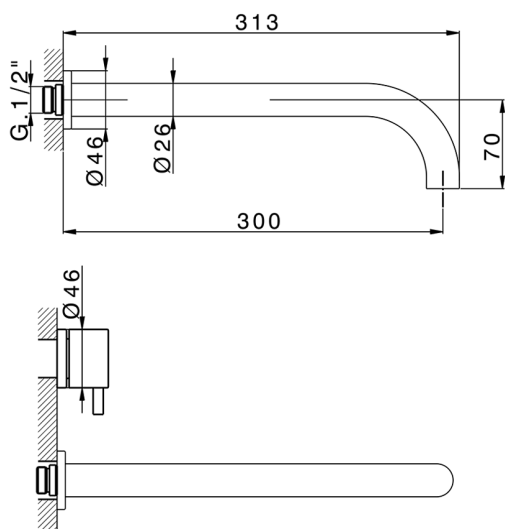

Parte esterna lavabo a parete NUOVA KIRUNA_K2013512

MODELLO **K2013512**

Parte esterna lavabo a parete, senza parte incasso, bocca L.300 mm, per art. ZB033511

FINITURE DISPONIBILI

-  **21** 21 Cromo
-  **26** 26 Vecchio Rame
-  **2F** 2F Nichel Spazzolato
-  **2W** 2W Oro Spazzolato
-  **40** 40 Nero Opaco
-  **4Q** 4Q Bianco Opaco

CARATTERISTICHE

Installazione **Incasso**
 Parti Incasso necessarie **ZB033511**

Parte esterna lavabo a parete NUOVA KIRUNA_K2013512

K2013512

<https://huberitalia.com/parte-esterna-lavabo-a-parete-nuova-kiruna-k2013512>

Parte incasso lavabo a parete INCASSO_ZB033511

MODELLO **ZB033511**

Parte incasso lavabo a parete, con vitone destro e sinistro

FINITURE DISPONIBILI

04 04 Senza Finitura

CARATTERISTICHE

Installazione	Incasso
Incasso	1