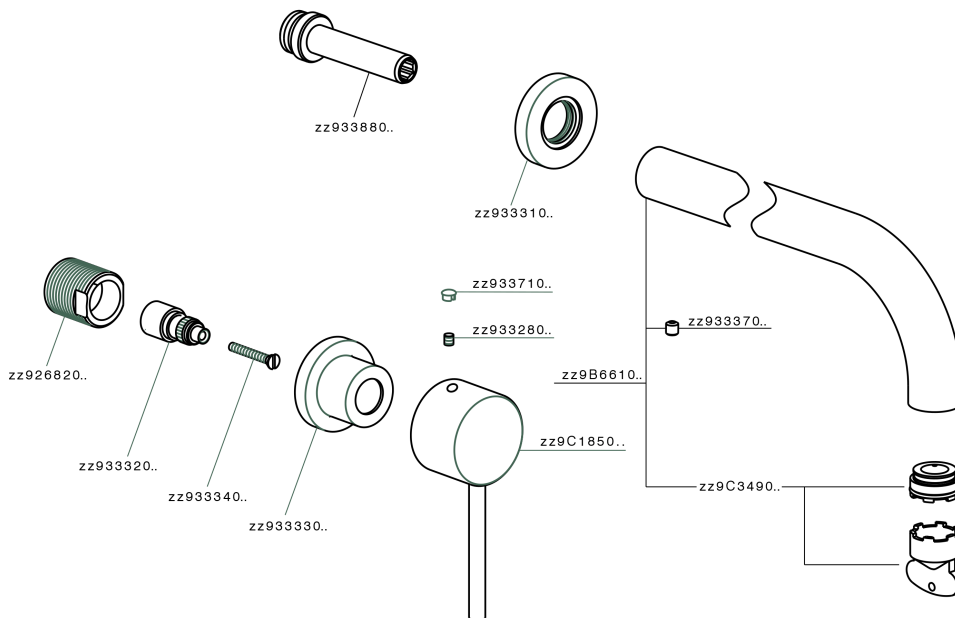

Parte esterna lavabo a parete NUOVA KIRUNA_K2013512

MODELLO **K2013512**

Parte esterna lavabo a parete, senza parte incasso, bocca L.300 mm, per art. ZB033511

FINITURE DISPONIBILI

-  **21** 21 Cromo
-  **26** 26 Vecchio Rame
-  **2F** 2F Nichel Spazzolato
-  **2W** 2W Oro Spazzolato
-  **40** 40 Nero Opaco
-  **4Q** 4Q Bianco Opaco

CARATTERISTICHE

Installazione **Incasso**
 Parti Incasso necessarie **ZB033511**

Parte esterna lavabo a parete NUOVA KIRUNA_K2013512

K2013512

<https://huberitalia.com/parte-esterna-lavabo-a-parete-nuova-kiruna-k2013512>

Parte incasso lavabo a parete INCASSO_ZB033511

MODELLO **ZB033511**

Parte incasso lavabo a parete, con vitone destro e sinistro

FINITURE DISPONIBILI

04 04 Senza Finitura

CARATTERISTICHE

Installazione	Incasso
Incasso	1