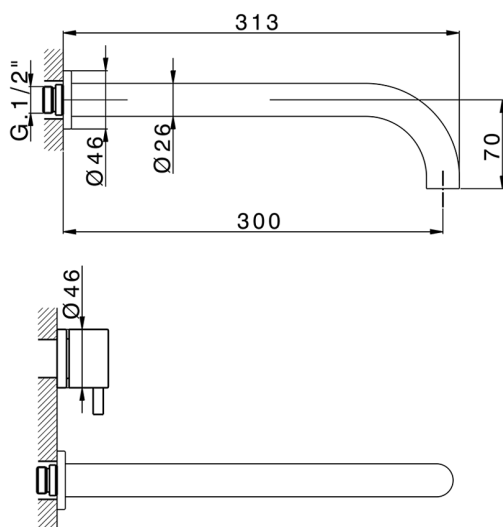

Parte esterna lavabo a parete NUOVA KIRUNA_K2013512

MODELLO **K2013512**

Parte esterna lavabo a parete, senza parte incasso, bocca L.300 mm, per art. ZB033511

FINITURE DISPONIBILI

-  **21** 21 Cromo
-  **26** 26 Vecchio Rame
-  **2F** 2F Nichel Spazzolato
-  **2W** 2W Oro Spazzolato
-  **40** 40 Nero Opaco
-  **4Q** 4Q Bianco Opaco

CARATTERISTICHE

Installazione **Incasso**
 Parti Incasso necessarie **ZB033511**

Parte esterna lavabo a parete NUOVA KIRUNA_K2013512

K2013512

<https://www.huberitalia.com/parte-esterna-lavabo-a-parete-nuova-kiruna-k2013512>

Parte incasso lavabo a parete INCASSO_ZB033511

MODELLO **ZB033511**

Parte incasso lavabo a parete, con vitone destro e sinistro

FINITURE DISPONIBILI

04 04 Senza Finitura

CARATTERISTICHE

Installazione	Incasso
Incasso	1