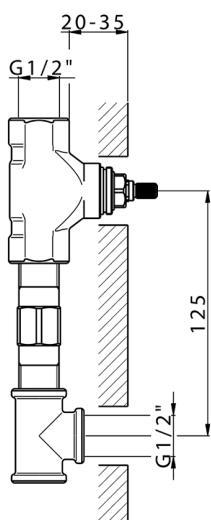

Parte esterna lavabo a parete NUOVA KIRUNA_K2013512

MODELLO **K2013512**

Parte esterna lavabo a parete, senza parte incasso, bocca L.300 mm, per art. ZB033511

FINITURE DISPONIBILI

-  **21** 21 Cromo
-  **26** 26 Vecchio Rame
-  **2F** 2F Nichel Spazzolato
-  **2W** 2W Oro Spazzolato
-  **40** 40 Nero Opaco
-  **4Q** 4Q Bianco Opaco

CARATTERISTICHE

Installazione **Incasso**
 Parti Incasso necessarie **ZB033511**

Parte esterna lavabo a parete NUOVA KIRUNA_K2013512

K2013512

<https://www.huberitalia.com/parte-esterna-lavabo-a-parete-nuova-kiruna-k2013512>

Parte incasso lavabo a parete INCASSO_ZB033511

MODELLO **ZB033511**

Parte incasso lavabo a parete, con vitone destro e sinistro

FINITURE DISPONIBILI

04 04 Senza Finitura

CARATTERISTICHE

Installazione	Incasso
Incasso	1