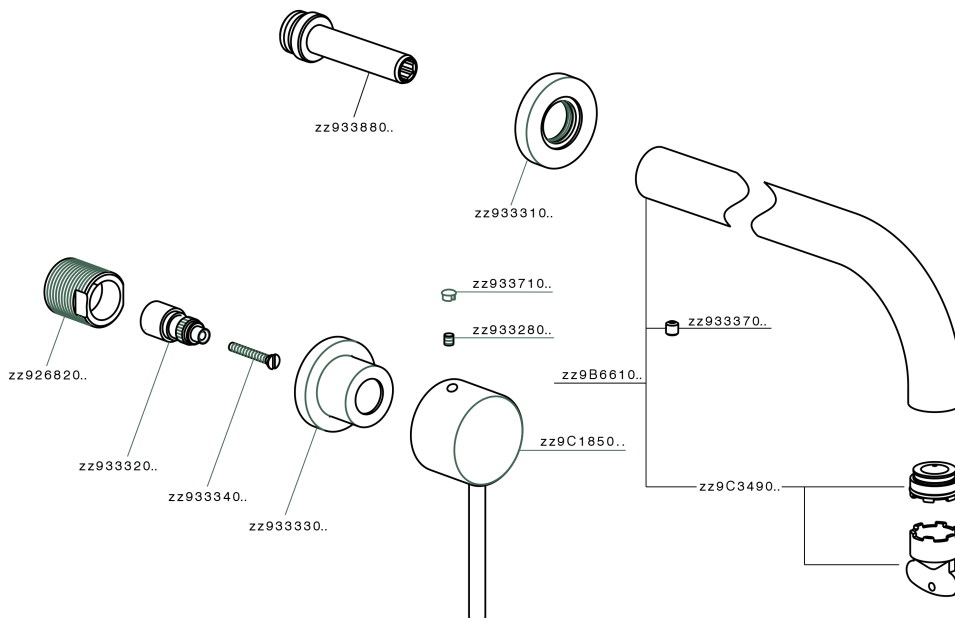

Parte esterna lavabo a parete NUOVA KIRUNA_K2013512

MODELLO **K2013512**

Parte esterna lavabo a parete, senza parte incasso, bocca L.300 mm, per art. ZB033511

FINITURE DISPONIBILI

-  **21** 21 Cromo
-  **26** 26 Vecchio Rame
-  **2F** 2F Nichel Spazzolato
-  **2W** 2W Oro Spazzolato
-  **40** 40 Nero Opaco
-  **4Q** 4Q Bianco Opaco

CARATTERISTICHE

Installazione **Incasso**
 Parti Incasso necessarie **ZB033511**

Parte esterna lavabo a parete NUOVA KIRUNA_K2013512

K2013512

<https://www.huberitalia.com/parte-esterna-lavabo-a-parete-nuova-kiruna-k2013512>

Parte incasso lavabo a parete INCASSO_ZB033511

MODELLO **ZB033511**

Parte incasso lavabo a parete, con vitone destro e sinistro

FINITURE DISPONIBILI

04 04 Senza Finitura

CARATTERISTICHE

Installazione	Incasso
Incasso	1