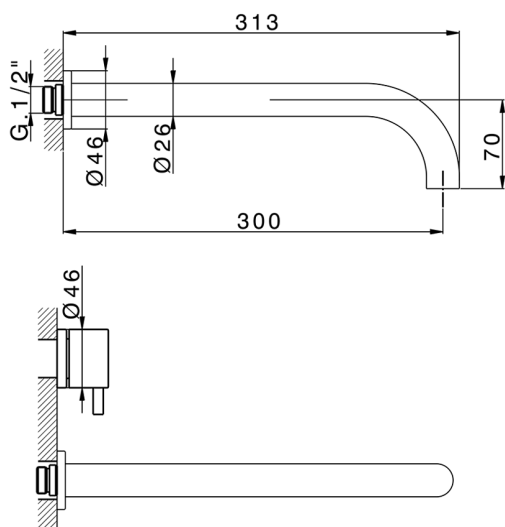

Parte esterna lavabo a parete NUOVA KIRUNA_K2013512

MODELLO **K2013512**

Parte esterna lavabo a parete, senza parte incasso, bocca L.300 mm, per art. ZB033511

FINITURE DISPONIBILI

-  **21** 21 Cromo
-  **26** 26 Vecchio Rame
-  **2F** 2F Nichel Spazzolato
-  **2W** 2W Oro Spazzolato
-  **40** 40 Nero Opaco
-  **4Q** 4Q Bianco Opaco

CARATTERISTICHE

Installazione **Incasso**
 Parti Incasso necessarie **ZB033511**

Parte esterna lavabo a parete NUOVA KIRUNA_K2013512

K2013512

<https://www.huberitalia.com/parte-esterna-lavabo-a-parete-nuova-kiruna-k2013512>

Parte incasso lavabo a parete INCASSO_ZB033511

MODELLO **ZB033511**

Parte incasso lavabo a parete, con vitone destro e sinistro

FINITURE DISPONIBILI

04 04 Senza Finitura

CARATTERISTICHE

Installazione	Incasso
Incasso	1