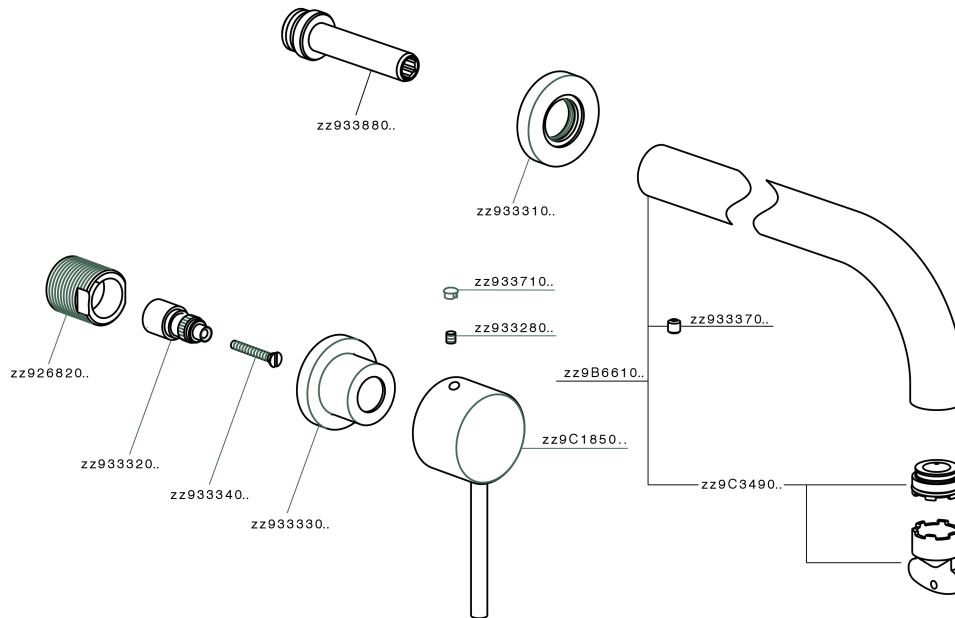

Parte esterna lavabo a parete NUOVA KIRUNA_K2013512

MODELLO **K2013512**

Parte esterna lavabo a parete, senza parte incasso, bocca L.300 mm, per art. ZB033511

FINITURE DISPONIBILI

-  **21** 21 Cromo
-  **26** 26 Vecchio Rame
-  **2F** 2F Nichel Spazzolato
-  **2W** 2W Oro Spazzolato
-  **40** 40 Nero Opaco
-  **4Q** 4Q Bianco Opaco

CARATTERISTICHE

Installazione **Incasso**
 Parti Incasso necessarie **ZB033511**

Parte esterna lavabo a parete NUOVA KIRUNA_K2013512

K2013512

<https://www.huberitalia.com/parte-esterna-lavabo-a-parete-nuova-kiruna-k2013512>

Parte incasso lavabo a parete INCASSO_ZB033511

MODELLO **ZB033511**

Parte incasso lavabo a parete, con vitone destro e sinistro

FINITURE DISPONIBILI

04 04 Senza Finitura

CARATTERISTICHE

Installazione	Incasso
Incasso	1