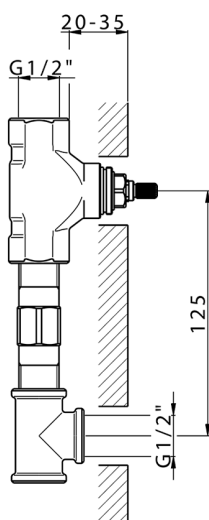

Parte esterna lavabo a parete NUOVA KIRUNA_K2013512

MODELLO **K2013512**

Parte esterna lavabo a parete, senza parte incasso, bocca L.300 mm, per art. ZB033511

FINITURE DISPONIBILI

-  **21** 21 Cromo
-  **26** 26 Vecchio Rame
-  **2F** 2F Nichel Spazzolato
-  **2W** 2W Oro Spazzolato
-  **40** 40 Nero Opaco
-  **4Q** 4Q Bianco Opaco

CARATTERISTICHE

Installazione **Incasso**
 Parti Incasso necessarie **ZB033511**

Parte esterna lavabo a parete NUOVA KIRUNA_K2013512

K2013512

<https://www.huberitalia.com/parte-esterna-lavabo-a-parete-nuova-kiruna-k2013512>

Parte incasso lavabo a parete INCASSO_ZB033511

MODELLO **ZB033511**

Parte incasso lavabo a parete, con vitone destro e sinistro

FINITURE DISPONIBILI

04 04 Senza Finitura

CARATTERISTICHE

Installazione	Incasso
Incasso	1