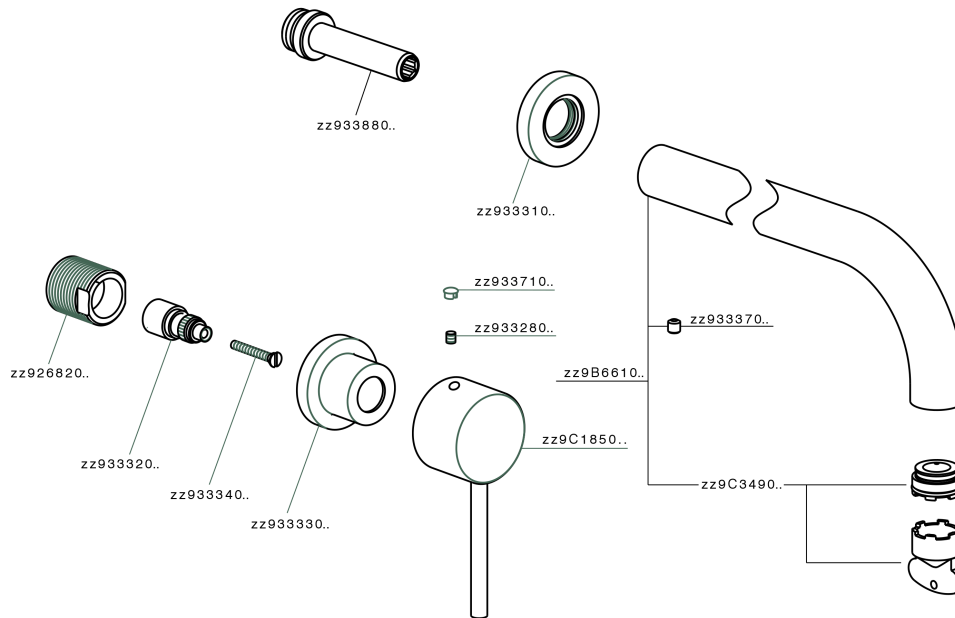

Parte esterna lavabo a parete NUOVA KIRUNA_K2013512

K2013512

<https://www.huberitalia.com/parte-esterna-lavabo-a-parete-nuova-kiruna-k2013512>

Parte incasso lavabo a parete INCASSO_ZB033511

ZB033511

<https://www.huberitalia.com/parte-incasso-lavabo-a-parete-incasso-zb033511>