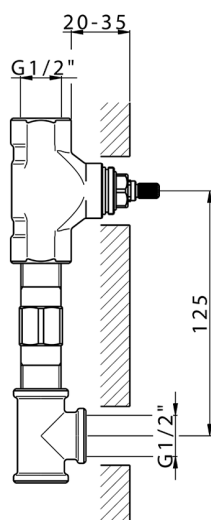

Parte esterna lavabo a parete NUOVA KIRUNA_K2013512

MODELLO **K2013512**

Parte esterna lavabo a parete, senza parte incasso, bocca L.300 mm, per art. ZB033511

FINITURE DISPONIBILI

-  **21** 21 Cromo
-  **26** 26 Vecchio Rame
-  **2F** 2F Nichel Spazzolato
-  **2W** 2W Oro Spazzolato
-  **40** 40 Nero Opaco
-  **4Q** 4Q Bianco Opaco

CARATTERISTICHE

Installazione **Incasso**
 Parti Incasso necessarie **ZB033511**

Parte esterna lavabo a parete NUOVA KIRUNA_K2013512

K2013512

<https://www.huberitalia.com/parte-esterna-lavabo-a-parete-nuova-kiruna-k2013512>

Parte incasso lavabo a parete INCASSO_ZB033511

MODELLO **ZB033511**

Parte incasso lavabo a parete, con vitone destro e sinistro

FINITURE DISPONIBILI

04 04 Senza Finitura

CARATTERISTICHE

Installazione	Incasso
Incasso	1