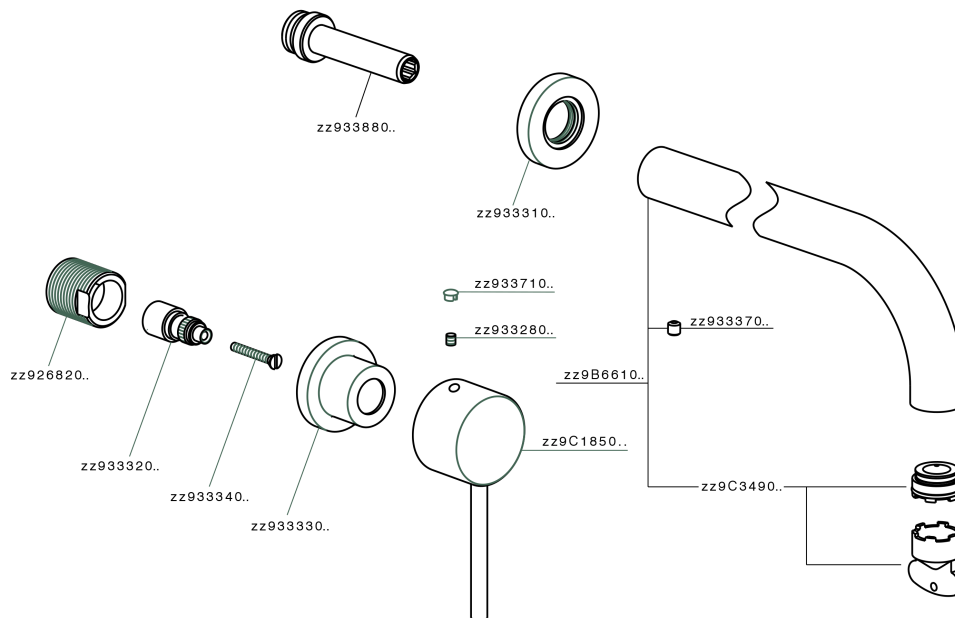

Parte esterna lavabo a parete NUOVA KIRUNA_K2013512

MODELLO **K2013512**

Parte esterna lavabo a parete, senza parte incasso, bocca L.300 mm, per art. ZB033511

FINITURE DISPONIBILI

-  **21** 21 Cromo
-  **26** 26 Vecchio Rame
-  **2F** 2F Nichel Spazzolato
-  **2W** 2W Oro Spazzolato
-  **40** 40 Nero Opaco
-  **4Q** 4Q Bianco Opaco

CARATTERISTICHE

Installazione **Incasso**
 Parti Incasso necessarie **ZB033511**

Parte esterna lavabo a parete NUOVA KIRUNA_K2013512

K2013512

<https://www.huberitalia.com/parte-esterna-lavabo-a-parete-nuova-kiruna-k2013512>

Parte incasso lavabo a parete INCASSO_ZB033511

MODELLO **ZB033511**

Parte incasso lavabo a parete, con vitone destro e sinistro

FINITURE DISPONIBILI

04 04 Senza Finitura

CARATTERISTICHE

Installazione	Incasso
Incasso	1