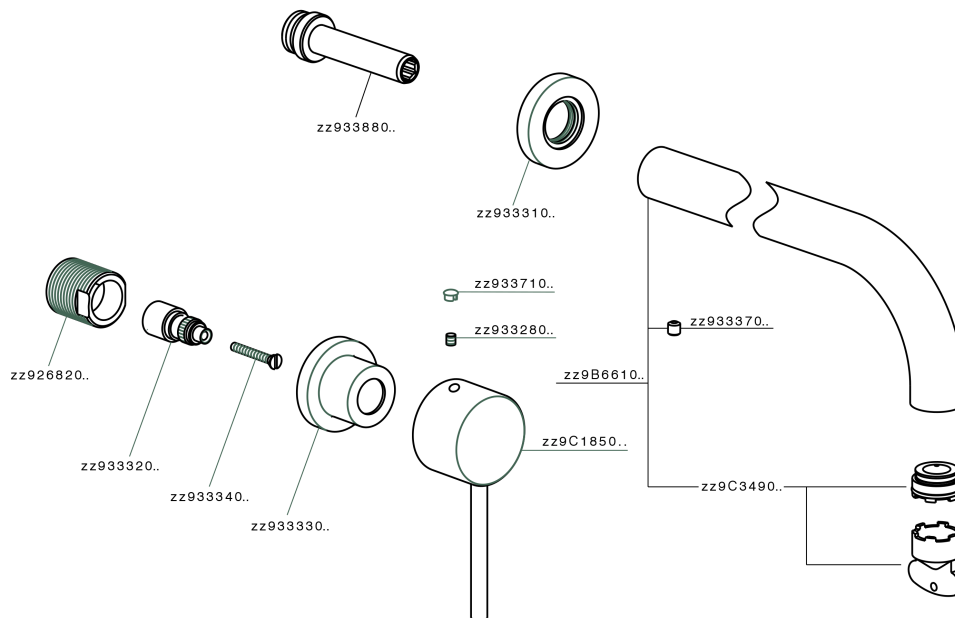

Parte esterna lavabo a parete NUOVA KIRUNA_K2013512

K2013512

<https://www.huberitalia.com/parte-esterna-lavabo-a-parete-nuova-kiruna-k2013512>

Parte incasso lavabo a parete INCASSO_ZB033511

ZB033511

<https://www.huberitalia.com/parte-incasso-lavabo-a-parete-incasso-zb033511>

2024-12-22