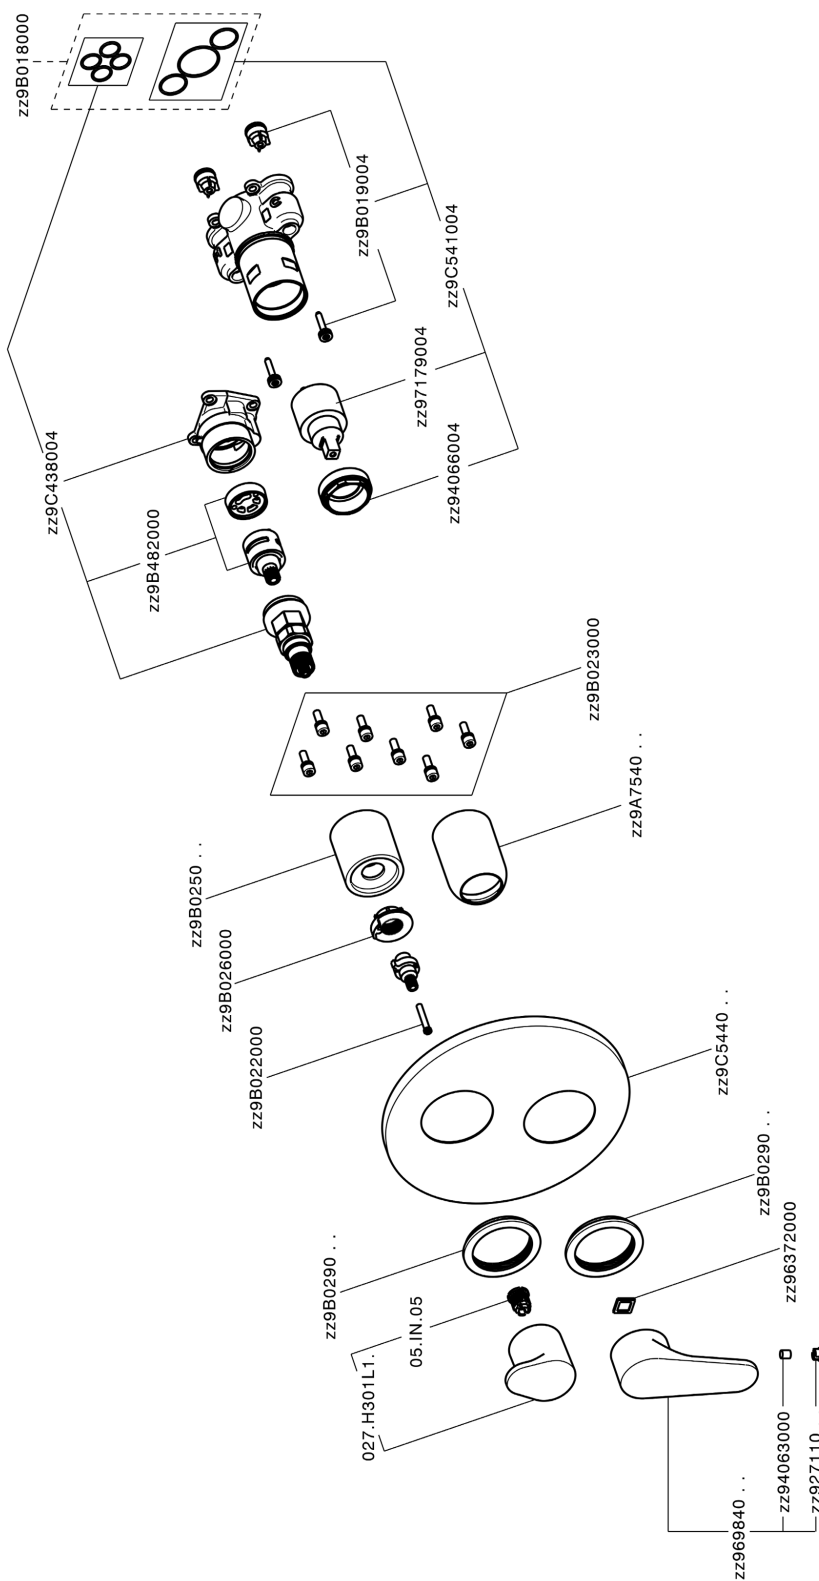

Completo Monocomando per One-Box H3_AH0BM030

MODELLO **AH0BM030**

Completo Monocomando per One-Box, con deviatore 2-3 uscite, profondità minima di installazione 67 mm, senza parte incasso, per art. ZB00B030-ZB00B031

FINITURE DISPONIBILI

-  **21** 21 Cromo
-  **2F** 2F Nichel Spazzolato
-  **40** 40 Nero Opaco

CARATTERISTICHE

Ricambio Cartuccia **ZZ97179000**

Cartuccia Monocomando 35 mm

Installazione **Incasso**

Parti Incasso necessarie **ZB00B031**

ZB00B030

Completo Monocomando per One-Box H3_AH0BM030

AH0BM030

<https://www.huberitalia.com/completo-monocomando-per-one-box-h3-ah0bm030>

One-Box Universale per incasso ONE BOX_ZB00B031

MODELLO **ZB00B031**

One-Box Universale per incasso, per termostatico o monocomando 1 o 2 o 3 uscite, senza parte esterna, con silenziosi, con guarnizione per sigillatura

FINITURE DISPONIBILI

 **04** 04 Senza Finitura

CARATTERISTICHE