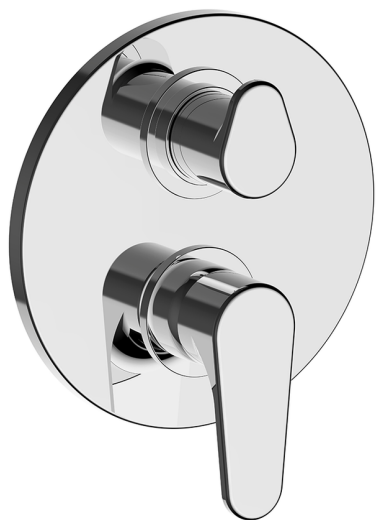

Completo Monocomando per One-Box H3_AH0BM030

MODELLO **AH0BM030**

Completo Monocomando per One-Box, con deviatore 2-3 uscite, profondità minima di installazione 67 mm, senza parte incasso, per art. ZB00B030-ZB00B031

FINITURE DISPONIBILI

-  **21** 21 Cromo
-  **2F** 2F Nichel Spazzolato
-  **40** 40 Nero Opaco

CARATTERISTICHE

Ricambio Cartuccia **ZZ97179000**

Cartuccia Monocomando 35 mm

Installazione **Incasso**

Parti Incasso necessarie **ZB00B031**

ZB00B030

Completo Monocomando per One-Box H3_AH0BM030

AH0BM030

<https://www.huberitalia.com/completo-monocomando-per-one-box-h3-ah0bm030>

One-Box Universale per incasso ONE BOX_ZB00B031

MODELLO **ZB00B031**

One-Box Universale per incasso, per termostatico o monocomando 1 o 2 o 3 uscite, senza parte esterna, con silenziosi, con guarnizione per sigillatura

FINITURE DISPONIBILI

 **04** 04 Senza Finitura

CARATTERISTICHE