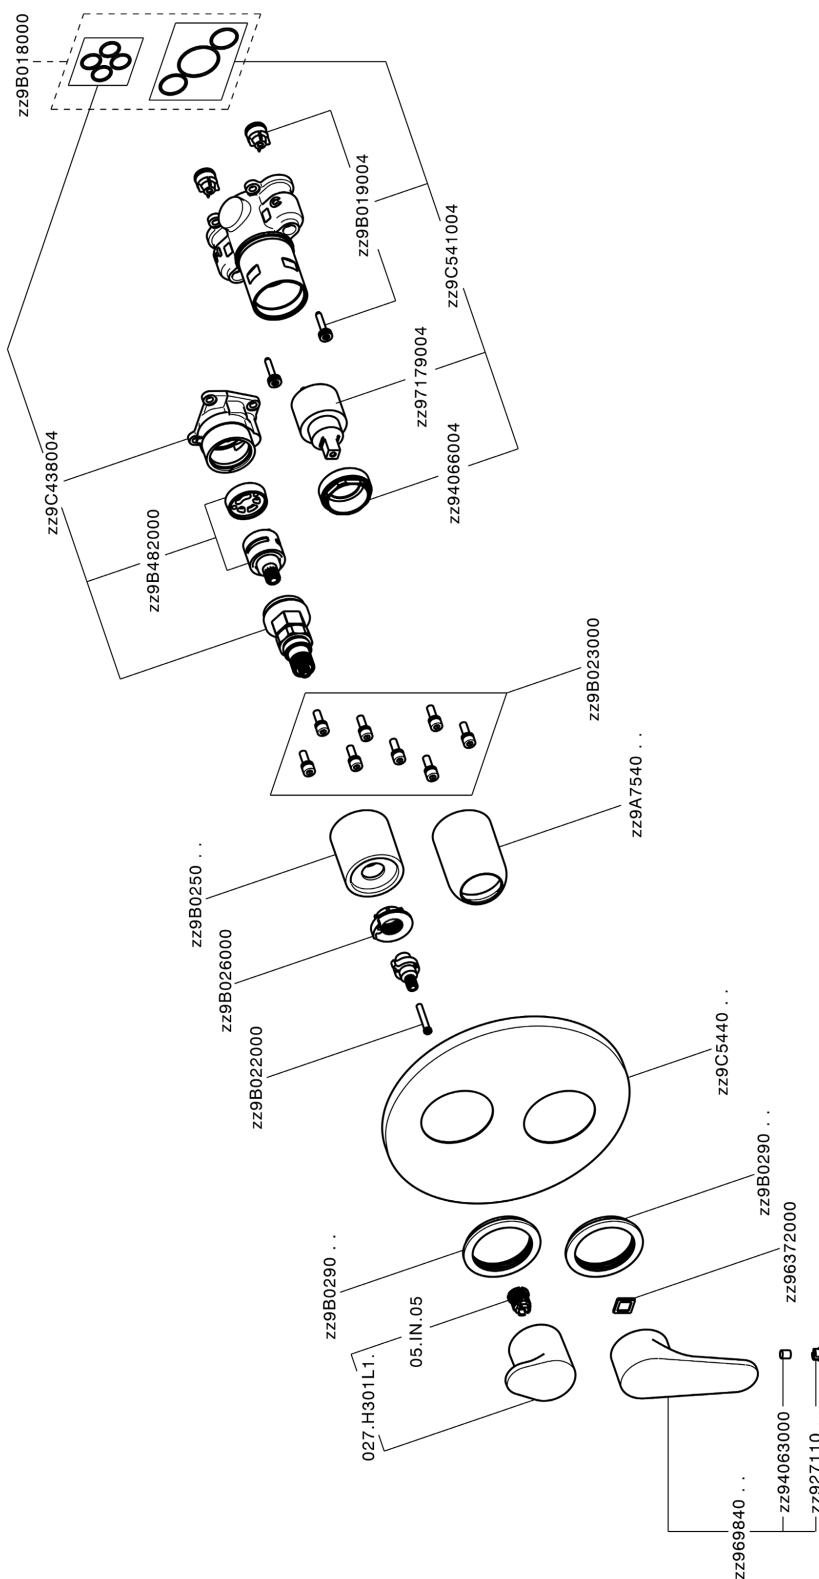

Completo Monocomando per One-Box H3_AH0BM030

AH0BM030

<https://www.huberitalia.com/completo-monocomando-per-one-box-h3-ah0bm030>