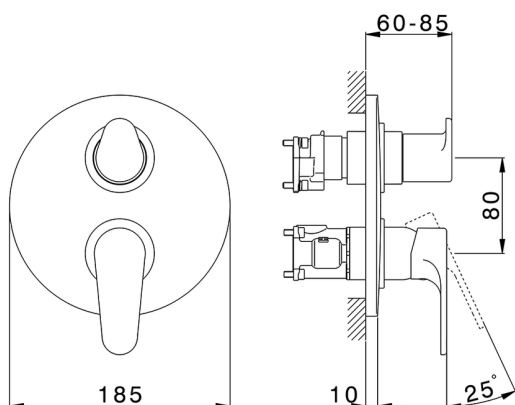

## Completo Monocomando per One-Box H3\_AH0BM030

MODELLO **AH0BM030**

Completo Monocomando per One-Box, con deviatore 2-3 uscite, profondità minima di installazione 67 mm, senza parte incasso, per art. ZB00B030-ZB00B031

### CARATTERISTICHE

Ricambio Cartuccia **ZZ97179000**

**Cartuccia Monocomando 35 mm**

Installazione **Incasso**

Parti Incasso necessarie **ZB00B031**

**ZB00B030**