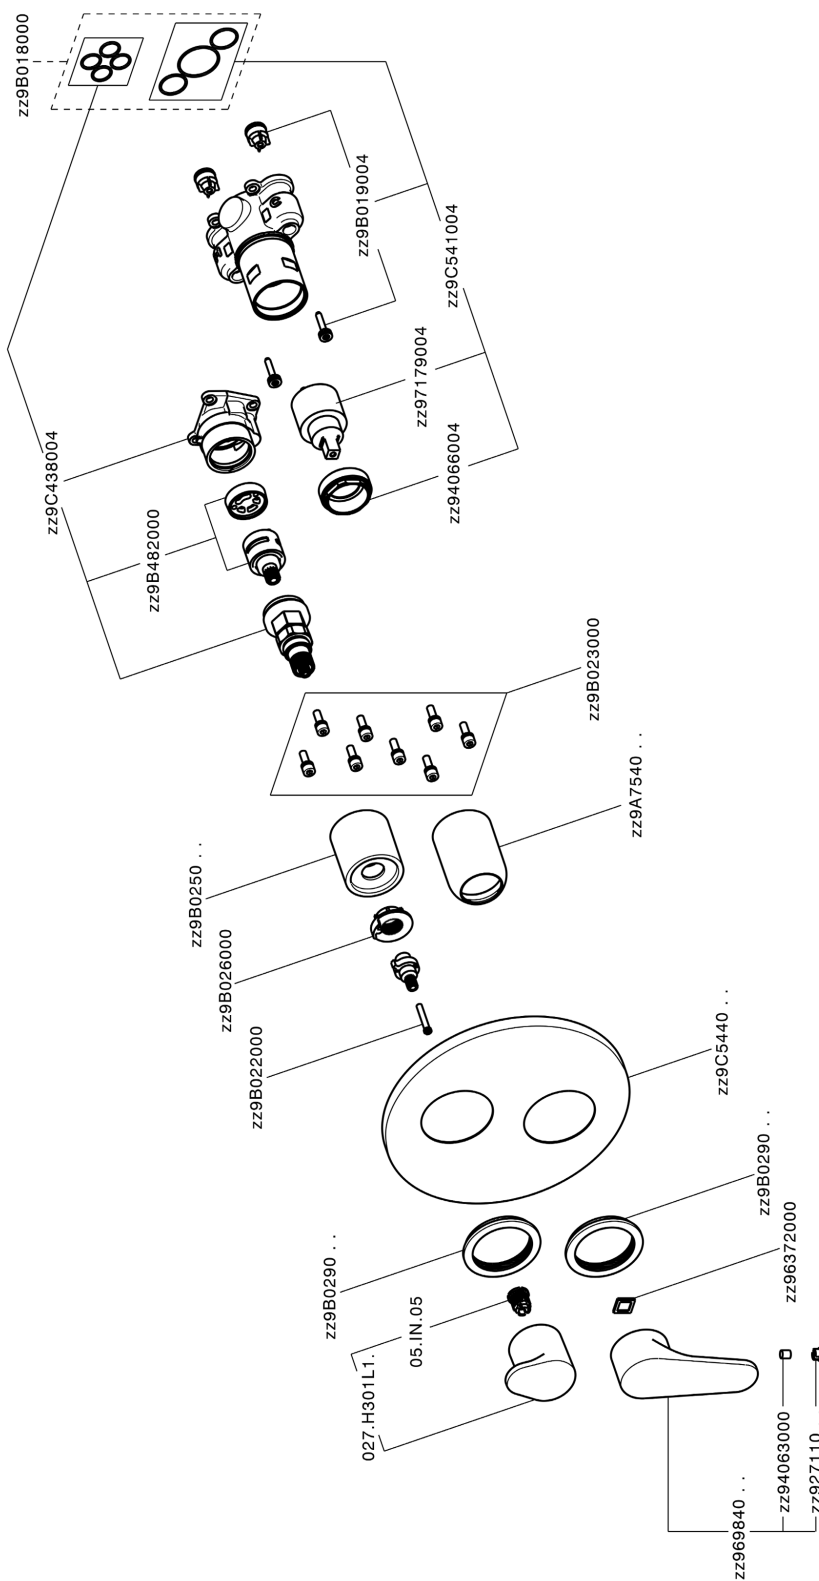

Completo Monocomando per One-Box H3_AH0BM030

MODELLO **AH0BM030**

Completo Monocomando per One-Box, con deviatore 2-3 uscite, profondità minima di installazione 67 mm, senza parte incasso, per art. ZB00B030-ZB00B031

FINITURE DISPONIBILI

-  **21** 21 Cromo
-  **2F** 2F Nichel Spazzolato
-  **40** 40 Nero Opaco

CARATTERISTICHE

Ricambio Cartuccia **ZZ97179000**

Cartuccia Monocomando 35 mm

Installazione **Incasso**

Parti Incasso necessarie **ZB00B031**

ZB00B030

Completo Monocomando per One-Box H3_AH0BM030

AH0BM030

<https://www.huberitalia.com/completo-monocomando-per-one-box-h3-ah0bm030>

One-Box Universale per incasso ONE BOX_ZB00B031

MODELLO **ZB00B031**

One-Box Universale per incasso, per termostatico o monocomando 1 o 2 o 3 uscite, senza parte esterna, con silenziosi, con guarnizione per sigillatura

FINITURE DISPONIBILI

04 04 Senza Finitura

CARATTERISTICHE