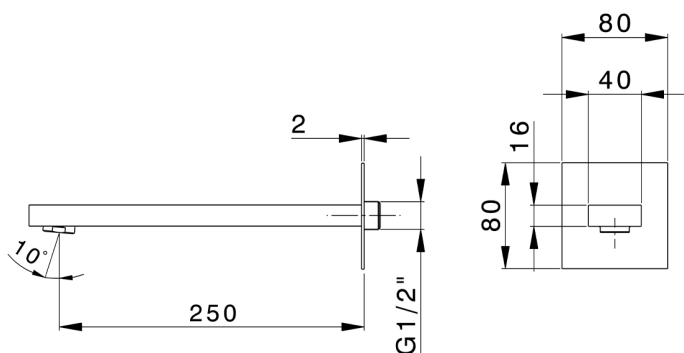

Bocca di erogazione NUOVA EGO_NE000241

MODELLO **NE000241**

Bocca di erogazione, L.250 mm, attacco 1/2" M

FINITURE DISPONIBILI

-  **21** 21 Cromo
-  **2F** 2F Nichel Spazzolato
-  **40** 40 Nero Opaco
-  **4Q** 4Q Bianco Opaco