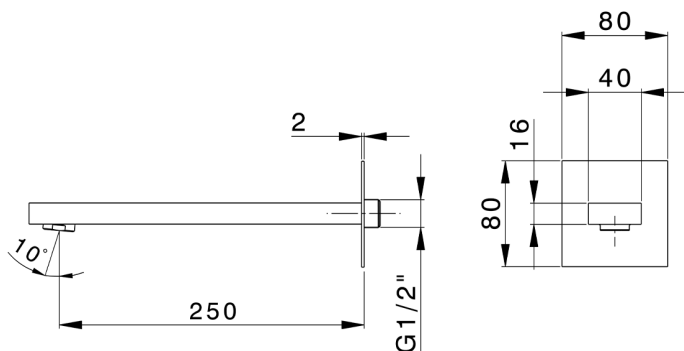

Bocca di erogazione NUOVA EGO_NE000241

MODELLO **NE000241**

Bocca di erogazione, L.250 mm, attacco 1/2" M

FINITURE DISPONIBILI

-  **21** 21 Cromo
-  **2F** 2F Nichel Spazzolato
-  **40** 40 Nero Opaco
-  **4Q** 4Q Bianco Opaco