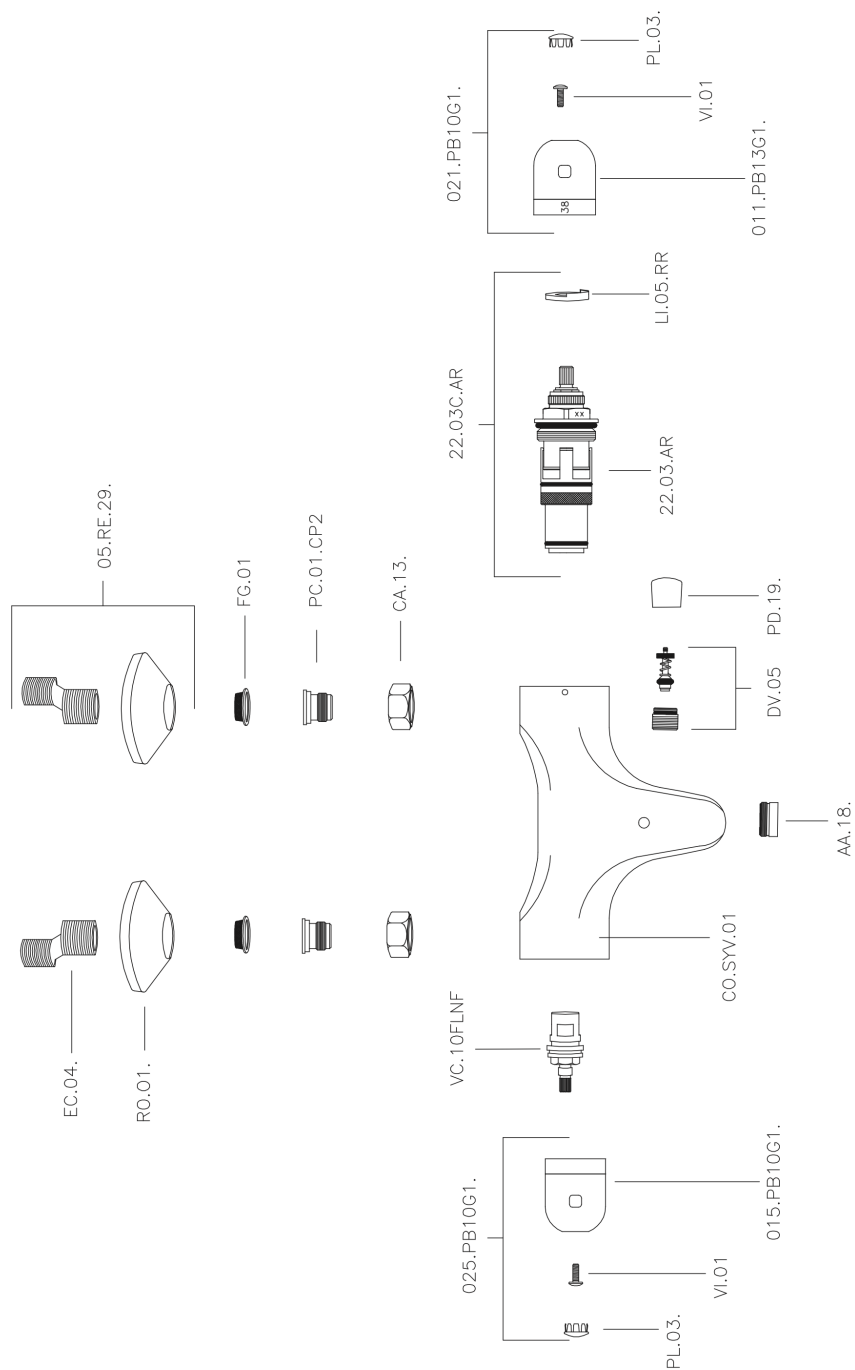

Miscelatore termostatico vasca THERMO_SLT25010

MODELLO **SLT25010**

Miscelatore termostatico vasca, senza completo doccia, attacco per flessibile 1/2" M, vitone ceramico

FINITURE DISPONIBILI

21 21 Cromo

CARATTERISTICHE

Ricambio Cartuccia **22.03A.AR - ZZ97080004**

Cartuccia Termostatica Argo 1 (filtro corto)

Termostatico

Il Termostatico Huber è il tuo personale gestore dell'acqua che ti aiuta a gestire e controllare acqua ed energia senza sprechi.

Miscelatore termostatico vasca THERMO_SLT25010

SLT25010

<https://huberitalia.com/miscelatore-termostatico-vasca-thermo-slt25010>

2024-11-21