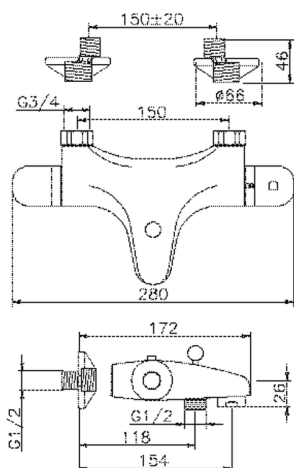

Miscelatore termostatico vasca THERMO_SLT25010

MODELLO **SLT25010**

Miscelatore termostatico vasca, senza completo doccia, attacco per flessibile 1/2" M, vitone ceramico

FINITURE DISPONIBILI

21 21 Cromo

CARATTERISTICHE

Ricambio Cartuccia **22.03A.AR - ZZ97080004**

Cartuccia Termostatica Argo 1 (filtro corto)

Termostatico

Il Termostatico Huber è il tuo personale gestore dell'acqua che ti aiuta a gestire e controllare acqua ed energia senza sprechi.