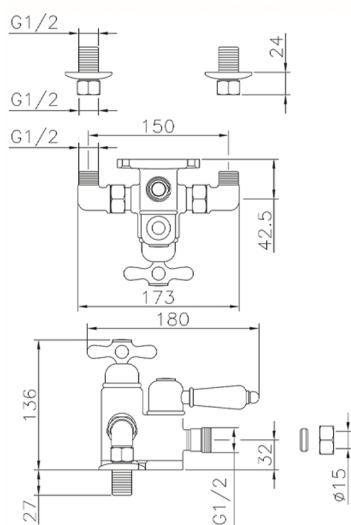

Miscelatore termostatico doccia CROISSETTE_150.CS01H.

MODELLO **150.CS01H.**

Miscelatore termostatico doccia, senza completo doccia, attacco per flessibile 1/2" M

FINITURE DISPONIBILI

-  **AG** AG Oro Antico
-  **BA** BA Vecchio Bronzo
-  **CR** CR Cromo
-  **2W** 2W Oro Spazzolato

CARATTERISTICHE

Ricambio Cartuccia **24.04A.PP**

Cartuccia Termostatica Plus P 8X20

Termostatico

Il Termostatico Huber è il tuo personale gestore dell'acqua che ti aiuta a gestire e controllare acqua ed energia senza sprechi.

Miscelatore termostatico doccia CROISSETTE_150.CS01H.

150.CS01H.

<https://huberitalia.com/miscelatore-termostatico-doccia-croisette-150-cs01h>

2024-11-23