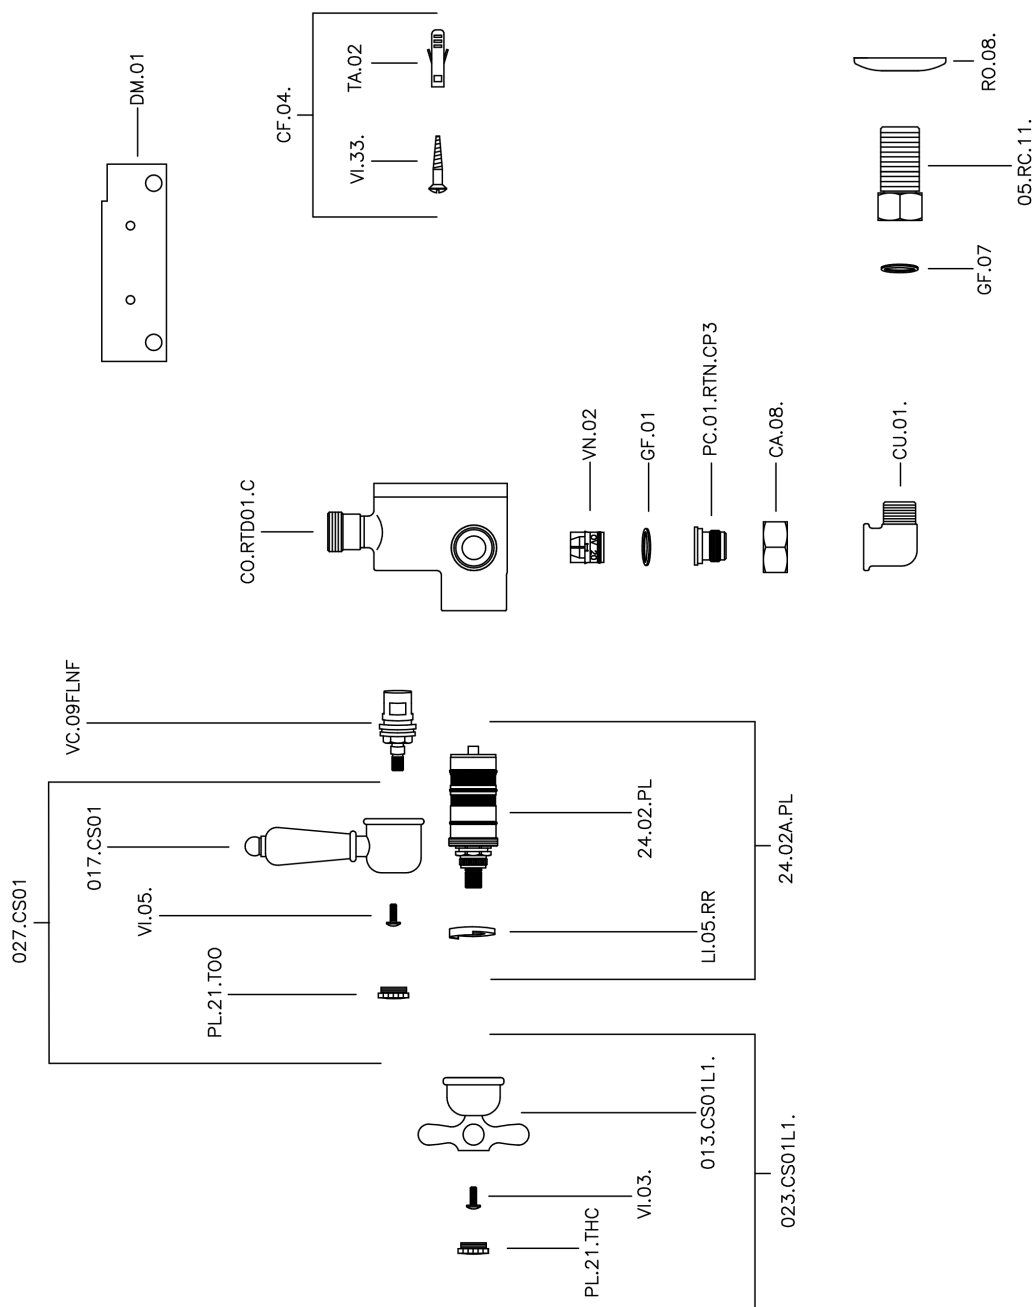

Miscelatore termostatico doccia CROISSETTE_150.CS01H.

MODELLO **150.CS01H.**

Miscelatore termostatico doccia, senza completo doccia, attacco per flessibile 1/2" M

FINITURE DISPONIBILI

-  **AG** AG Oro Antico
-  **BA** BA Vecchio Bronzo
-  **CR** CR Cromo
-  **2W** 2W Oro Spazzolato

CARATTERISTICHE

Ricambio Cartuccia **24.04A.PP**

Cartuccia Termostatica Plus P 8X20

Termostatico

Il Termostatico Huber è il tuo personale gestore dell'acqua che ti aiuta a gestire e controllare acqua ed energia senza sprechi.

Miscelatore termostatico doccia CROISSETTE_150.CS01H.

150.CS01H.

<https://huberitalia.com/miscelatore-termostatico-doccia-croisette-150-cs01h>

2024-11-23