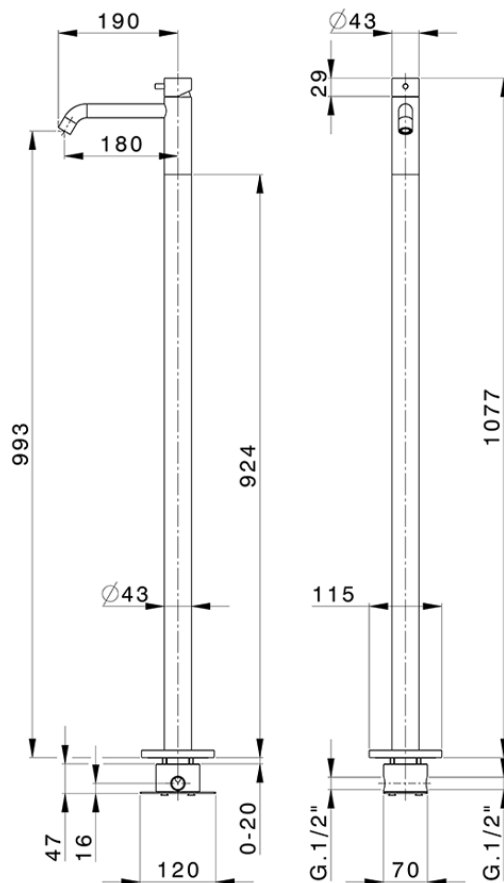

Miscelatore monocomando lavabo a pavimento LYNOX_LX004510

LX004514

<https://www.huberitalia.com/miscelatore-monocomando-lavabo-a-pavimento-lynox-lx004510>

2025-03-14