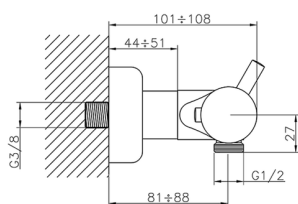

Miscelatore termostatico doccia CLINIC&TECHNICAL_223.01H.

MODELLO **223.01H.**

Miscelatore termostatico doccia, senza completo doccia, interasse 120 mm, attacco per flessibile 1/2" M

FINITURE DISPONIBILI

CR CR Cromo

CARATTERISTICHE

Ricambio Cartuccia **24.04A.PP**

Cartuccia Termostatica Plus P 8X20

Termostatico

Il Termostatico Huber è il tuo personale gestore dell'acqua che ti aiuta a gestire e controllare acqua ed energia senza sprechi.