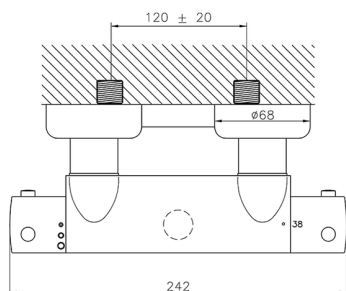

Miscelatore termostatico doccia CLINIC&TECHNICAL_223.01H.

MODELLO **223.01H.**

Miscelatore termostatico doccia, senza completo doccia, interasse 120 mm, attacco per flessibile 1/2" M

FINITURE DISPONIBILI

CR CR Cromo

CARATTERISTICHE

Ricambio Cartuccia **24.04A.PP**

Cartuccia Termostatica Plus P 8X20

Termostatico

Il Termostatico Huber è il tuo personale gestore dell'acqua che ti aiuta a gestire e controllare acqua ed energia senza sprechi.