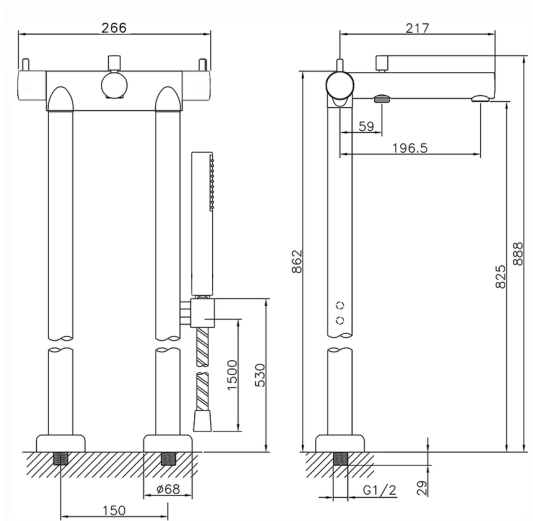

Miscelatore termostatico vasca a pavimento TRATTO EVO_TVT39010

MODELLO **TVT39010**

Miscelatore termostatico vasca a pavimento, supporto doccetta su colonna, doccetta monogetto minimalista in ABS D.26 mm, flex Ottone 150 cm

FINITURE DISPONIBILI

21 21 Cromo

CARATTERISTICHE

Ricambio Cartuccia **24.04A.PP**

Cartuccia Termostatica Plus P 8X20

Termostatico

Il Termostatico Huber è il tuo personale gestore dell'acqua che ti aiuta a gestire e controllare acqua ed energia senza sprechi.

2024-12-04