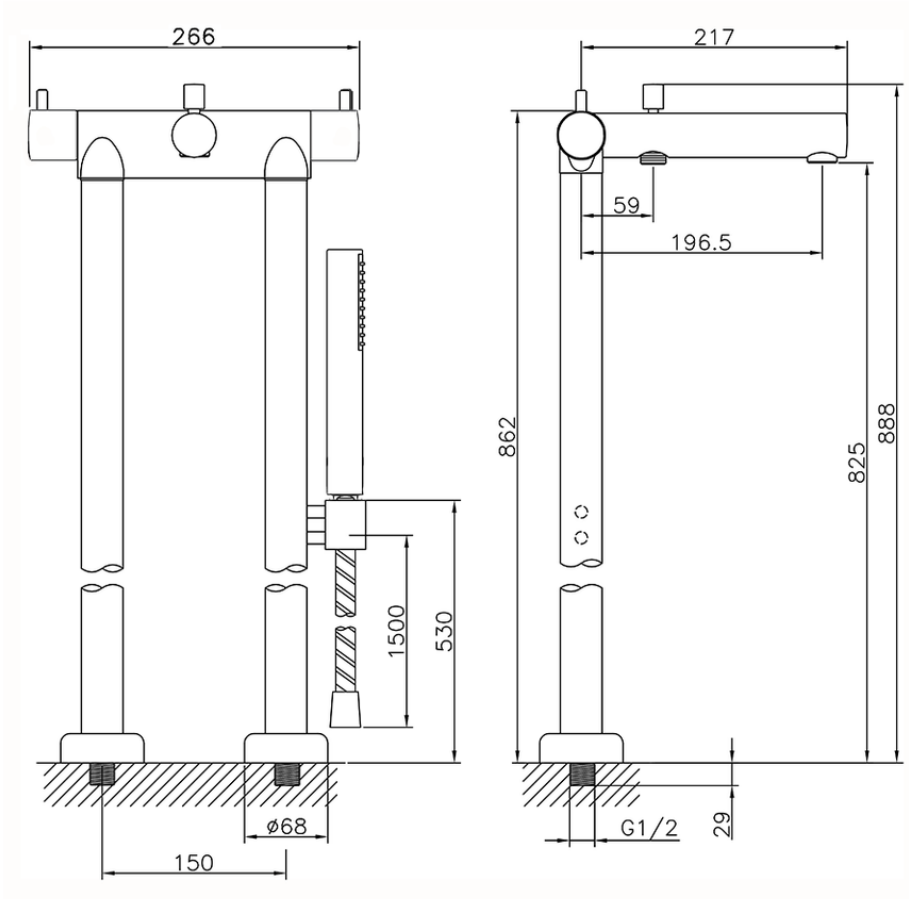

Miscelatore termostatico vasca a pavimento TRATTO EVO_TVT39010

TVT39010

<https://huberitalia.com/miscelatore-termostatico-vasca-a-pavimento-tratto-evo-tvt39010>

2024-12-04