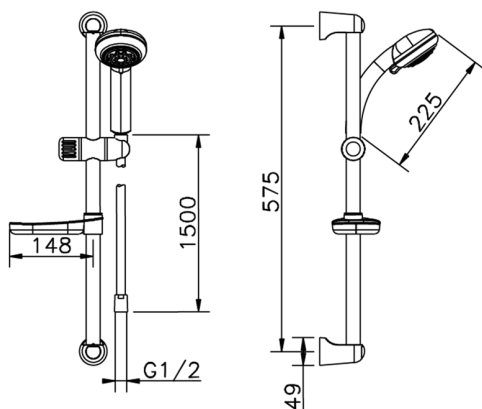

Completo doccia saliscendi SHOWER_62.35H.

MODELLO **62.35H.**

Completo doccia saliscendi, asta 57 cm con supporto scorrevole, doccetta Teti 3 getti in ABS, flex Ottone 150 cm

FINITURE DISPONIBILI

CARATTERISTICHE