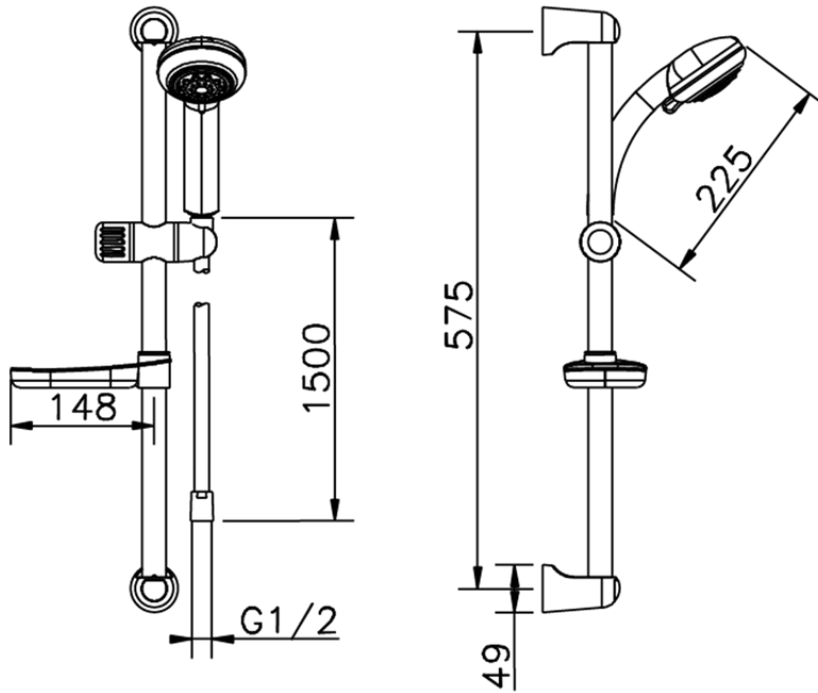

Completo doccia saliscendi SHOWER_62.35H.

62.35H.

<https://huberitalia.com/completo-doccia-saliscendi-shower-62-35h>

2024-10-22