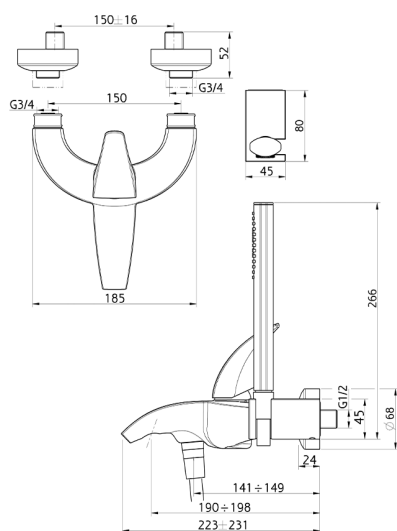

Miscelatore monocomando vasca completo ICON

MODELLO **IC000102**

Miscelatore monocomando vasca completo, supporto doccia, doccetta murale, doccetta monogetto minimalista ovale in Ottone, flex PVC 150 cm

FINITURE DISPONIBILI

CARATTERISTICHE

Codice Ricambio Cartuccia **ZZ95409000**

Cartuccia Monocomando 35 mm

2024-06-26