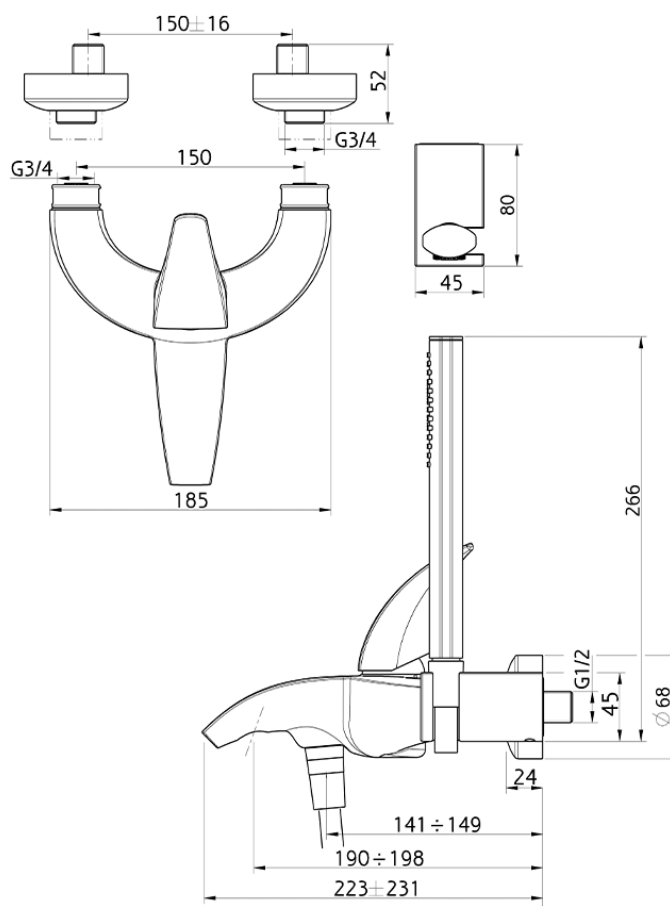

Miscelatore monocomando vasca completo ICON

IC000102

<https://huberitalia.com/miscelatore-monocomando-vasca-completo-ionic000102>

2024-06-26